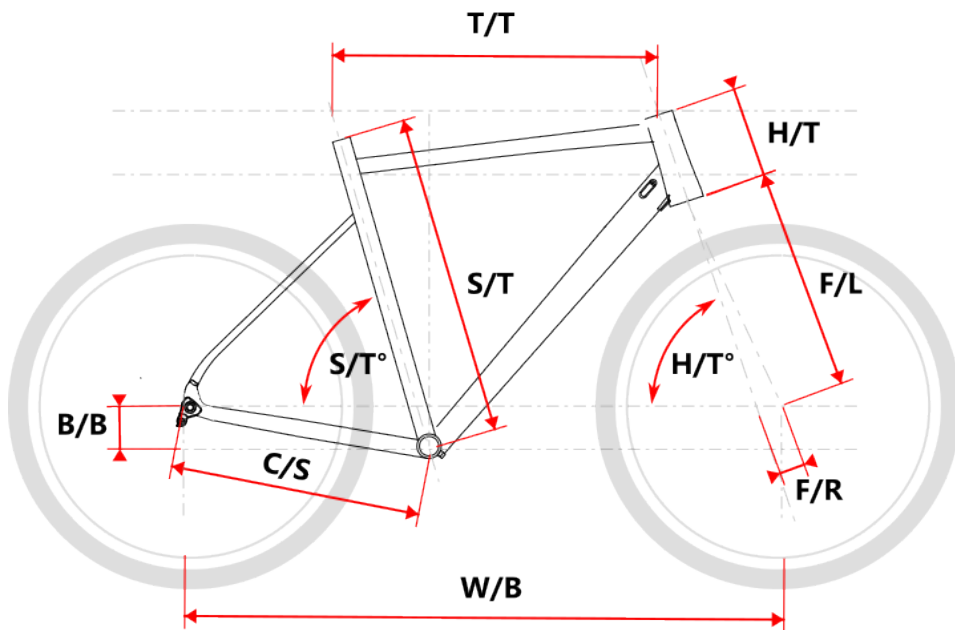

#### • Kokpit Ritchey - stabilita a kontrola na maximum

Řídítka Ritchey COMP MTB (740 mm / 5 mm rise) a představec Ritchey COMP 4-AXIS přispívají k preciznímu ovládnutí i při dynamické jízdě v náročném terénu. Sedlovka Ritchey COMP ZERO OFFSET (31,6 / 400 mm) poskytuje optimální posed pro agresivní XC styl.

### Geometrie rámu:

Model	vel.	vel."	W/B	S/T	S/T°	H/T	H/T°	C/S	B/B	F/R	F/L	T/T	Brakes
M909	S	15"	1106	394	73,5°	100	68°	440	60	45	506	580	Disc
M909	M	17"	1132	432	73,5°	110	68°	440	60	45	506	605	Disc
M909	L	19"	1153	483	73,5°	120	68°	440	60	45	506	625	Disc
M909	XL	21"	1174	533	73,5°	120	68°	440	60	45	506	645	Disc