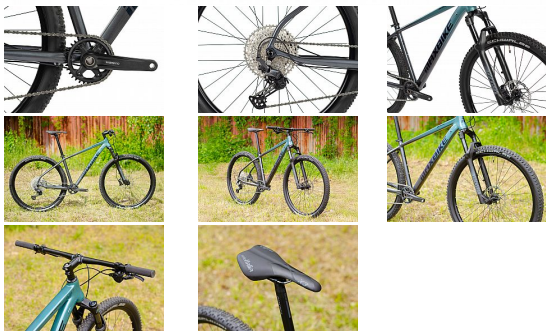

# ABAYA modrá L

» Jízdní kola » Horská kola

|               |         |
|---------------|---------|
| číslo zboží   | 7547507 |
| Model         | ABAYA   |
| Určení        | Pánské  |
| Velikost rámu | L       |
| Průměr kol    | 29 "    |

1x12 Cross Country (XC) 29" s hliníkovým rámem Maxbike M909, řazení Shimano Deore SL-M6100, přehazovačka Shimano Deore RD-M6100, vidlice RockShox Recon Silver RL 100mm Crown 29" Boost, kazeta Shimano Deore CS-M6100 10-51T, brzdy Shimano Deore BR-M6100, Ritchey sedlovka, představec a řídítka, sedlo Selle Italia X3