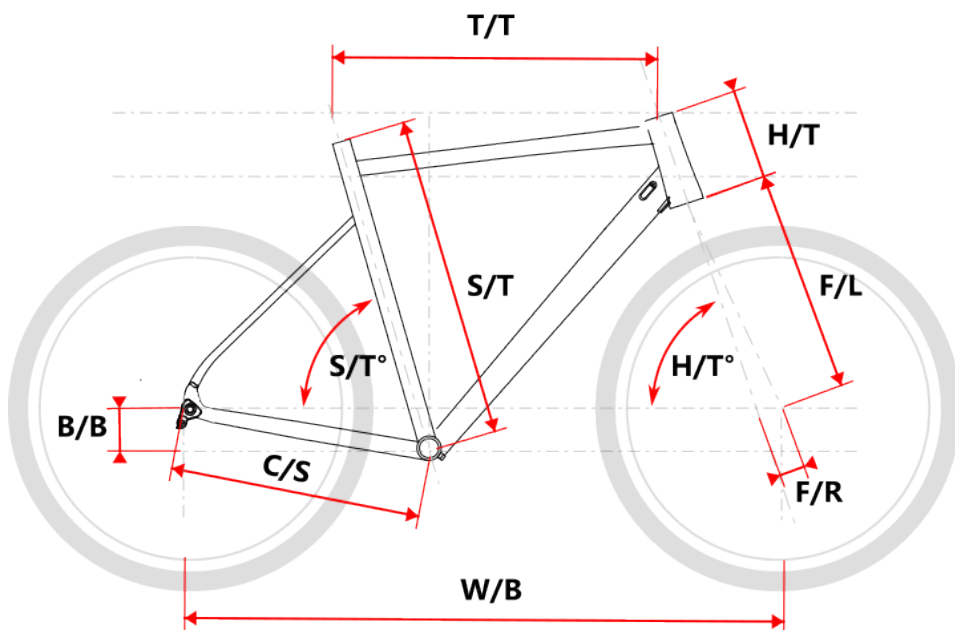

• Kokpit Ritchey - stabilita a kontrola na maximum

Řídítka Ritchey COMP MTB (740 mm / 5 mm rise) a představec Ritchey COMP 4-AXIS přispívají k preciznímu ovládnutí i při dynamické jízdě v náročném terénu. Sedlovka Ritchey COMP ZERO OFFSET (31,6 / 400 mm) poskytuje optimální posed pro agresivní XC styl.

Geometrie rámu:

Model	vel.	vel."	W/B	S/T	S/T°	H/T	H/T°	C/S	B/B	F/R	F/L	T/T	Brakes
M909	S	15"	1106	394	73,5°	100	68°	440	60	45	506	580	Disc
M909	M	17"	1132	432	73,5°	110	68°	440	60	45	506	605	Disc
M909	L	19"	1153	483	73,5°	120	68°	440	60	45	506	625	Disc
M909	XL	21"	1174	533	73,5°	120	68°	440	60	45	506	645	Disc