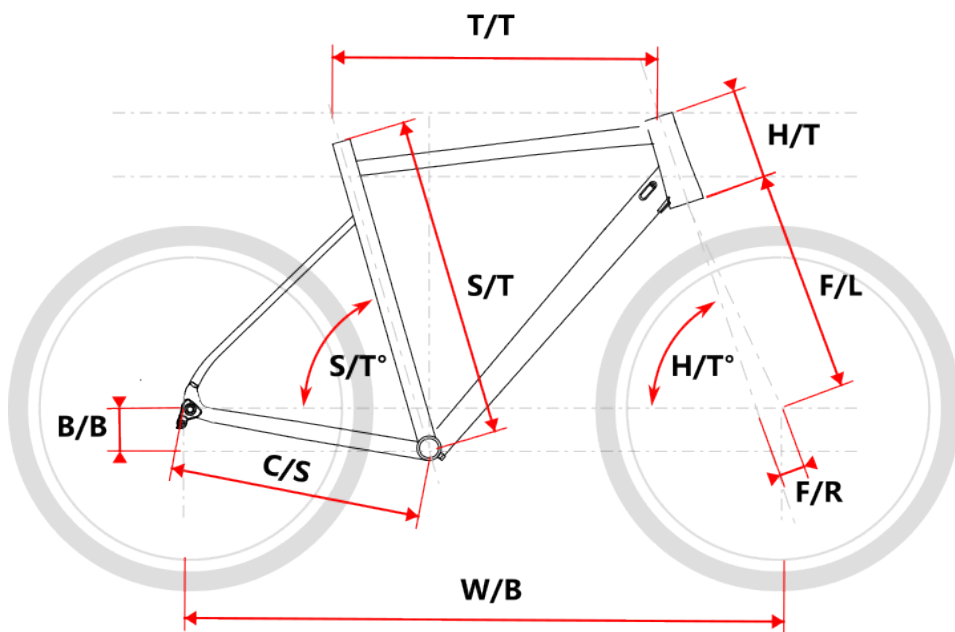

#### • Kokpit Ritchey - stabilita a kontrola na maximum

Řídítka Ritchey COMP MTB (740 mm / 5 mm rise) a představec Ritchey COMP 4-AXIS přispívají k preciznímu ovládnutí i při dynamické jízdě v náročném terénu. Sedlovka Ritchey COMP ZERO OFFSET (31,6 / 400 mm) poskytuje optimální posed pro agresivní XC styl.

### Geometrie rámu:

Model	vel.	vel."	W/B	S/T	S/T°	H/T	H/T°	C/S	B/B	F/R	F/L	T/T	Brakes
M909 S	15"	1106	394	73,5°	100	68°	440	60	45	506	580	Disc	
M909 M	17"	1132	432	73,5°	110	68°	440	60	45	506	605	Disc	
M909 L	19"	1153	483	73,5°	120	68°	440	60	45	506	625	Disc	
M909 XL	21"	1174	533	73,5°	120	68°	440	60	45	506	645	Disc	