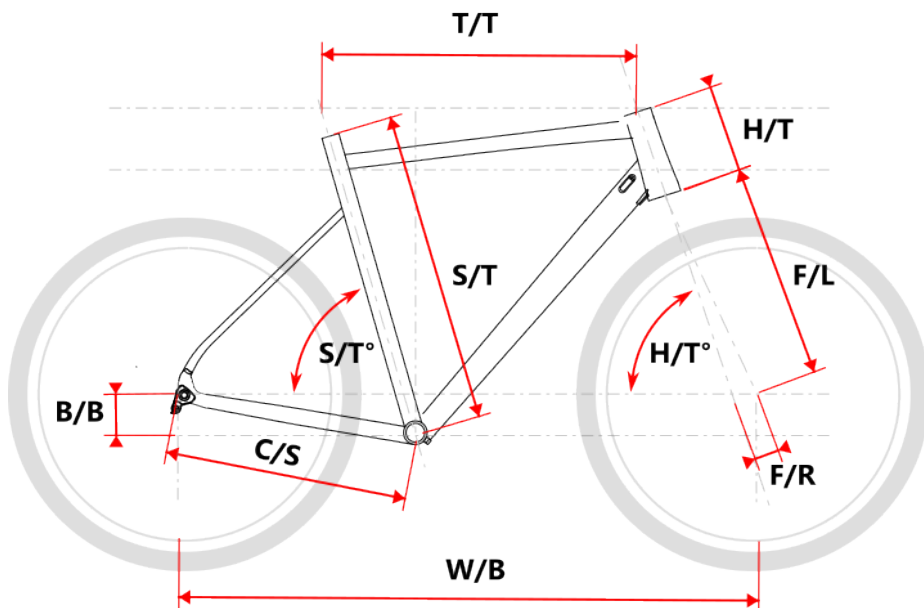

• Bezchybný brzdový účinek díky Shimano SLX BR-M7100

Hydraulické kotoučové brzdy Shimano SLX BR-M7100 s kotouči Shimano SLX SMRT70 (160 mm) poskytují mimořádnou brzdovou sílu a jistotu za všech podmínek - od sucha až po déšť.

• Rychlá a stabilní kola Ryde

Zapletená kola Ryde Rival 26 s náboji Shimano FH-MT410 a pláště Schwalbe Racing Ralph/Ray Performance (57-622) přinášejí skvělou přilnavost a rychlost na jakémkoliv povrchu. Efektivita a stabilita jsou samozřejmostí.

• Ergonomie a komfort s prémiovými doplňky Ritchey

Komponenty Ritchey COMP - představec 4-AXIS, řídítka MTB 31,8/740 mm a sedlovka ZERO 31,6 mm - poskytují vynikající ergonomii a ovládání. Gripy Supacaz Grizips zaručují pevný a pohodlný úchop, zatímco sedlo Selle Italia X3 vás podrží i na dlouhých jízdách. Pedály Zeray FP-975 zajistí dokonalý kontakt s kolem.

MAXBIKE Akka 29" - váš spolehlivý společník pro jakýkoliv terén. Tento model je perfektní volbou pro jezdce, kteří vyžadují kombinaci nejlepších komponentů, precizního zpracování a maximální spolehlivosti. Ať už míříte na náročný trail, nebo rychlou XC trať, MAXBIKE Akka 29" je připraven vás podpořit v každém šlápnutí. Objevte nové možnosti jízdy bez hranic!

Geometrie rámu:

Model	vel. vel."	W/B	S/T	S/T°	H/T	H/T°	C/S	B/B	F/R	F/L	T/T	Brakes
CMF 9900 S	15"	1083	395	72,5°	100	69,5°	435	60	51	506	558	Disc
CMF 9900 M	17"	1109	440	72,5°	105	69,5°	435	60	51	506	610	Disc
CMF 9900 L	19"	1129	483	72,5°	115	69,5°	435	60	51	506	630	Disc

Tabulka velikostí:

cm	150	155	160	165	170	175	180	185	190	195	200	> 200
MTB		S			M							
							L					
											XL	

Upozornění: Tabulka doporučených velikostí rámu pro MTB kola slouží pouze jako orientační pomůcka. Vzhledem k individuálním rozdílům v tělesné stavbě každého jezdce nemusí vždy přesně odpovídat skutečnosti. Nejlepším způsobem, jak si ověřit správnou velikost rámu, je zkušební jízda u autorizovaného prodejce.

Parametry zboží

Model	AKKA
Modelový rok	2025
Průměr kol "	29 "
Určení	Pánské
Model Rámu	Maxbike CMF9900 carbon
Vidlice	RS Recon Silver RL 100mm Crown 29" Boost
Řazení	Shimano SLX SL-M7100
Počet rychlostí	1x12
Přehazovačka	Shimano SLX RDM7100
Kazeta	Shimano SLX CS-M7100 10-51z
Kliky	Shimano SLX M7100 34z
Řetěz	Shimano Deore HG6100
Brzdy	Shimano SLX BR-M7100
Kotouče	Shimano SLX SMRT70 160mm
Zapletená kola	Ryde Rival 26/Shimano FH-MT410
Pláště	Schwalbe 57-622 Racing Ralph/Ray Performance
Hlavové složení	TOKEN OMEGA-A83 tapered integrated
Představec	Ritchey COMP 4-AXIS
Řídítka	Ritchey COMP MTB 31,8/740mm/5mm rise
Gripy	Supacaz Grizips
Sedlovka	Ritchey COMP ZERO 31,6mm
Sedlo	Selle Italia X3
Pedály	Zeray FP-975
Typ brzd	DISC