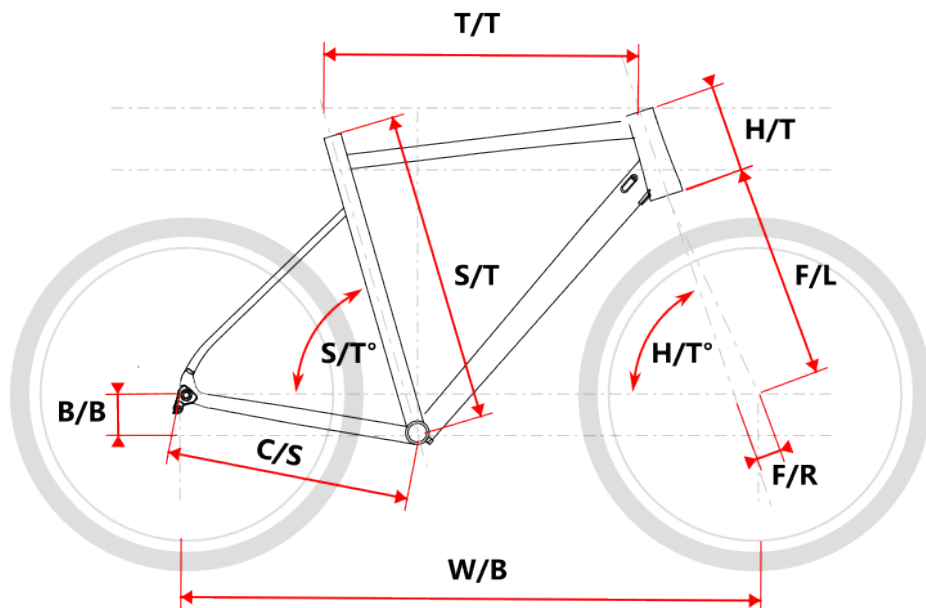

• Bezchybný brzdový účinek díky Shimano SLX BR-M7100

Hydraulické kotoučové brzdy Shimano SLX BR-M7100 s kotouči Shimano SLX SMRT70 (160 mm) poskytují mimořádnou brzdovou sílu a jistotu za všech podmínek - od sucha až po déšť.

• Rychlá a stabilní kola Ryde

Zapletená kola Ryde Rival 26 s náboji Shimano FH-MT410 a pláště Schwalbe Racing Ralph/Ray Performance (57-622) přinášejí skvělou přilnavost a rychlost na jakémkoliv povrchu. Efektivita a stabilita jsou samozřejmostí.

• Ergonomie a komfort s prémiovými doplňky Ritchey

Komponenty Ritchey COMP - představec 4-AXIS, řídítka MTB 31,8/740 mm a sedlovka ZERO 31,6 mm - poskytují vynikající ergonomii a ovládání. Gripy Supacaz Grizips zaručují pevný a pohodlný úchop, zatímco sedlo Selle Italia X3 vás podrží i na dlouhých jízdách. Pedály Zeray FP-975 zajistí dokonalý kontakt s kolem.

MAXBIKE Akka 29" - váš spolehlivý společník pro jakýkoliv terén. Tento model je perfektní volbou pro jezdce, kteří vyžadují kombinaci nejlepších komponentů, precizního zpracování a maximální spolehlivosti. Ať už míříte na náročný trail, nebo rychlou XC trať, MAXBIKE Akka 29" je připraven vás podpořit v každém šlápnutí. Objevte nové možnosti jízdy bez hranic!

Geometrie rámu:

Model	vel. vel."	W/B	S/T	S/T°	H/T	H/T°	C/S	B/B	F/R	F/L	T/T	Brakes
CMF 9900 S	15"	1083	395	72,5°	100	69,5°	435	60	51	506	558	Disc
CMF 9900 M	17"	1109	440	72,5°	105	69,5°	435	60	51	506	610	Disc
CMF 9900 L	19"	1129	483	72,5°	115	69,5°	435	60	51	506	630	Disc

Tabulka velikostí:

cm	150	155	160	165	170	175	180	185	190	195	200	> 200
MTB		S			M							
							L					
											XL	

Upozornění: Tabulka doporučených velikostí rámu pro MTB kola slouží pouze jako orientační pomůcka. Vzhledem k individuálním rozdílům v tělesné stavbě každého jezdce nemusí vždy přesně odpovídat skutečnosti. Nejlepším způsobem, jak si ověřit správnou velikost rámu, je zkušební jízda u autorizovaného prodejce.

Parametry zboží

Model	AKKA
Modelový rok	2025
Průměr kol "	29 "
Určení	Pánské
Model Rámu	Maxbike CMF9900 carbon
Vidlice	RS Recon Silver RL 100mm Crown 29" Boost
Řazení	Shimano SLX SL-M7100
Počet rychlostí	1x12
Přehazovačka	Shimano SLX RDM7100
Kazeta	Shimano SLX CS-M7100 10-51z
Kliky	Shimano SLX M7100 34z
Řetěz	Shimano Deore HG6100
Brzdy	Shimano SLX BR-M7100
Kotouče	Shimano SLX SMRT70 160mm
Zapletená kola	Ryde Rival 26/Shimano FH-MT410
Pláště	Schwalbe 57-622 Racing Ralph/Ray Performance
Hlavové složení	TOKEN OMEGA-A83 tapered integrated
Představec	Ritchey COMP 4-AXIS
Řídítka	Ritchey COMP MTB 31,8/740mm/5mm rise
Gripy	Supacaz Grizips
Sedlovka	Ritchey COMP ZERO 31,6mm
Sedlo	Selle Italia X3
Pedály	Zeray FP-975
Typ brzd	DISC