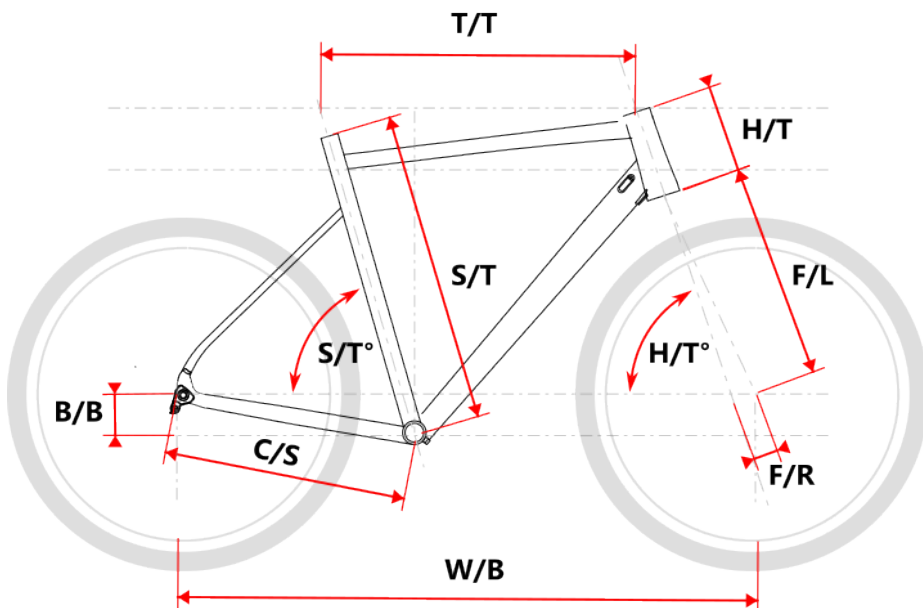

• Bezchybný brzdový účinek díky Shimano SLX BR-M7100

Hydraulické kotoučové brzdy Shimano SLX BR-M7100 s kotouči Shimano SLX SMRT70 (160 mm) poskytují mimořádnou brzdovou sílu a jistotu za všech podmínek - od sucha až po déšť.

• Rychlá a stabilní kola Ryde

Zapletená kola Ryde Rival 26 s náboji Shimano FH-MT410 a pláště Schwalbe Racing Ralph/Ray Performance (57-622) přinášejí skvělou přilnavost a rychlost na jakémkoliv povrchu. Efektivita a stabilita jsou samozřejmostí.

• Ergonomie a komfort s prémiovými doplňky Ritchey

Komponenty Ritchey COMP - představec 4-AXIS, řídítka MTB 31,8/740 mm a sedlovka ZERO 31,6 mm - poskytují vynikající ergonomii a ovládání. Gripy Supacaz Grizips zaručují pevný a pohodlný úchop, zatímco sedlo Selle Italia X3 vás podrží i na dlouhých jízdách. Pedály Zeray FP-975 zajistí dokonalý kontakt s kolem.

MAXBIKE Akka 29" - váš spolehlivý společník pro jakýkoliv terén. Tento model je perfektní volbou pro jezdce, kteří vyžadují kombinaci nejlepších komponentů, precizního zpracování a maximální spolehlivosti. Ať už míříte na náročný trail, nebo rychlou XC trať, MAXBIKE Akka 29" je připraven vás podpořit v každém šlápnutí. Objevte nové možnosti jízdy bez hranic!

Geometrie rámu:

Model	vel. vel."	W/B	S/T	S/T°	H/T	H/T°	C/S	B/B	F/R	F/L	T/T	Brakes
CMF 9900 S	15"	1083	395	72,5°	100	69,5°	435	60	51	506	558	Disc
CMF 9900 M	17"	1109	440	72,5°	105	69,5°	435	60	51	506	610	Disc
CMF 9900 L	19"	1129	483	72,5°	115	69,5°	435	60	51	506	630	Disc

Tabulka velikostí:

cm	150	155	160	165	170	175	180	185	190	195	200	> 200
MTB			S			M						
								L				
											XL	

Upozornění: Tabulka doporučených velikostí rámu pro MTB kola slouží pouze jako orientační pomůcka. Vzhledem k individuálním rozdílům v tělesné stavbě každého jezdce nemusí vždy přesně odpovídat skutečnosti. Nejlepším způsobem, jak si ověřit správnou velikost rámu, je zkušební jízda u autorizovaného prodejce.

Parametry zboží

Model	AKKA
Modelový rok	2025
Průměr kol "	29 "
Velikost rámu	L
Určení	Pánské
Model Rámu	Maxbike CMF9900 carbon
Vidlice	RS Recon Silver RL 100mm Crown 29" Boost
Řazení	Shimano SLX SL-M7100
Počet rychlostí	1x12
Přehazovačka	Shimano SLX RDM7100
Kazeta	Shimano SLX CS-M7100 10-51z
Kličky	Shimano SLX M7100 34z
Řetěz	Shimano Deore HG6100
Brzdy	Shimano SLX BR-M7100
Kotouče	Shimano SLX SMRT70 160mm
Zapletená kola	Ryde Rival 26/Shimano MT410
Pláště	Schwalbe 57-622 Racing Ralph/Ray Performance
Hlavové složení	TOKEN OMEGA-A83 tapered integrated
Představec	Ritchey COMP 4-AXIS
Řídítka	Ritchey COMP MTB 31,8/740mm/5mm rise
Gripy	Supacaz Grizips
Sedlovka	ONE carbon zero offset 31,6/400mm
Sedlo	Selle Italia X3
Pedály	Zeray FP-975
Typ brzd	DISC