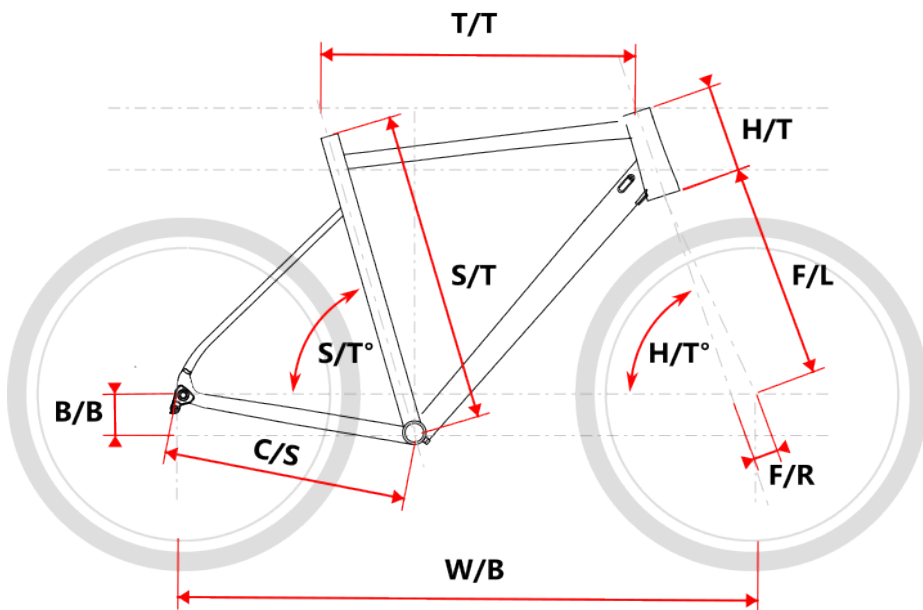

• Bezchybný brzdový účinek díky Shimano SLX BR-M7100

Hydraulické kotoučové brzdy Shimano SLX BR-M7100 s kotouči Shimano SLX SMRT70 (160 mm) poskytují mimořádnou brzdovou sílu a jistotu za všech podmínek - od sucha až po déšť.

• Rychlá a stabilní kola Ryde

Zapletená kola Ryde Rival 26 s náboji Shimano FH-MT410 a pláště Schwalbe Racing Ralph/Ray Performance (57-622) přinášejí skvělou přilnavost a rychlost na jakémkoliv povrchu. Efektivita a stabilita jsou samozřejmostí.

• Ergonomie a komfort s prémiovými doplňky Ritchey

Komponenty Ritchey COMP - představec 4-AXIS, řídítka MTB 31,8/740 mm a sedlovka ZERO 31,6 mm - poskytují vynikající ergonomii a ovládání. Gripy Supacaz Grizips zaručují pevný a pohodlný úchop, zatímco sedlo Selle Italia X3 vás podrží i na dlouhých jízdách. Pedály Zeray FP-975 zajistí dokonalý kontakt s kolem.

MAXBIKE Akka 29" - váš spolehlivý společník pro jakýkoliv terén. Tento model je perfektní volbou pro jezdce, kteří vyžadují kombinaci nejlepších komponentů, precizního zpracování a maximální spolehlivosti. Ať už míříte na náročný trail, nebo rychlou XC trať, MAXBIKE Akka 29" je připraven vás podpořit v každém šlápnutí. Objevte nové možnosti jízdy bez hranic!

Geometrie rámu:

Model	vel. vel."	W/B	S/T	S/T°	H/T	H/T°	C/S	B/B	F/R	F/L	T/T	Brakes
CMF 9900 S	15"	1083	395	72,5°	100	69,5°	435	60	51	506	558	Disc
CMF 9900 M	17"	1109	440	72,5°	105	69,5°	435	60	51	506	610	Disc
CMF 9900 L	19"	1129	483	72,5°	115	69,5°	435	60	51	506	630	Disc

Tabulka velikostí:

cm	150	155	160	165	170	175	180	185	190	195	200	> 200
MTB		S			M							
							L					
											XL	

Upozornění: Tabulka doporučených velikostí rámu pro MTB kola slouží pouze jako orientační pomůcka. Vzhledem k individuálním rozdílům v tělesné stavbě každého jezdce nemusí vždy přesně odpovídat skutečnosti. Nejlepším způsobem, jak si ověřit správnou velikost rámu, je zkušební jízda u autorizovaného prodejce.

Parametry zboží

Model	AKKA
Modelový rok	2025
Průměr kol "	29 "
Velikost rámu	M
Určení	Pánské
Model Rámu	Maxbike CMF9900 carbon
Vidlice	RS Recon Silver RL 100mm Crown 29" Boost
Řazení	Shimano SLX SL-M7100
Počet rychlostí	1x12
Přehazovačka	Shimano SLX RDM7100
Kazeta	Shimano SLX CS-M7100 10-51z
Kličky	Shimano SLX M7100 34z
Řetěz	Shimano Deore HG6100
Brzdy	Shimano SLX BR-M7100
Kotouče	Shimano SLX SMRT70 160mm
Zapletená kola	Ryde Rival 26/Shimano MT410
Pláště	Schwalbe 57-622 Racing Ralph/Ray Performance
Hlavové složení	TOKEN OMEGA-A83 tapered integrated
Představec	Ritchey COMP 4-AXIS
Řídítka	Ritchey COMP MTB 31,8/740mm/5mm rise
Gripy	Supacaz Grizips
Sedlovka	ONE carbon zero offset 31,6/400mm
Sedlo	Selle Italia X3
Pedály	Zeray FP-975
Typ brzd	DISC