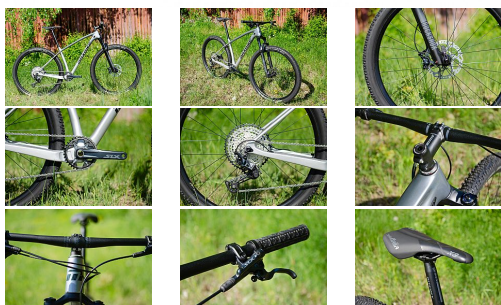

» Jízdní kola » Horská kola

číslo zboží	7548402
Model	AKKA
Určení	Pánské
Velikost rámu	M
Průměr kol	29 "

1x12 Cross Country (XC) 29" s karbonovým rámem, řazení Shimano SLX M7100, přehazovačka Shimano SLX RD-M7100, vidlice RockShox RECON Silver RL 100mm crown 29", kazeta Shimano SLX CS-M7100 10-51T, brzdy Shimano SLX BR-M7100, karbonová sedlovka ONE zero offset, Ritchey představec a řídítka, gripy Supacaz Grizips