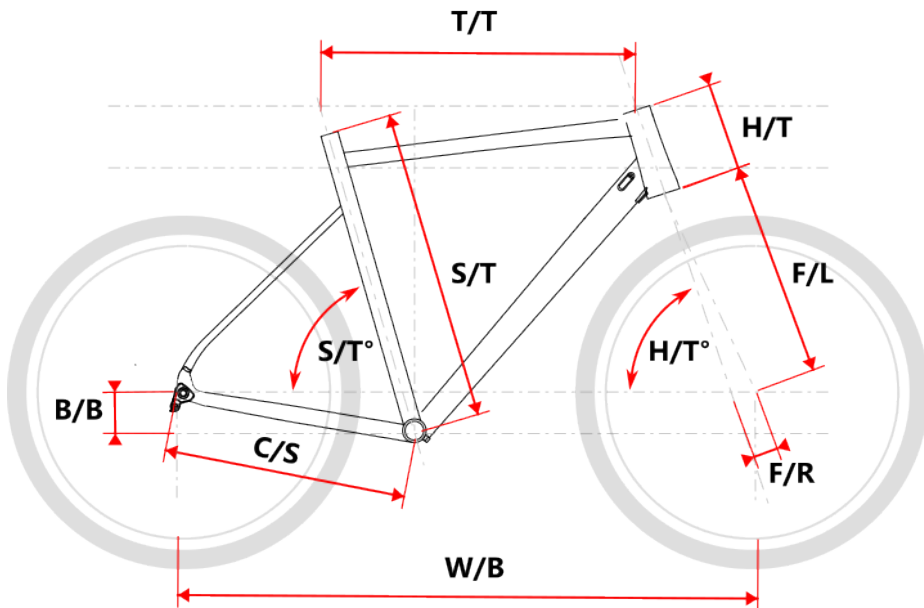

• Bezchybný brzdový účinek díky Shimano SLX BR-M7100

Hydraulické kotoučové brzdy Shimano SLX BR-M7100 s kotouči Shimano SLX SMRT70 (160 mm) poskytují mimořádnou brzdovou sílu a jistotu za všech podmínek - od sucha až po déšť.

• Rychlá a stabilní kola Ryde

Zapletená kola Ryde Rival 26 s náboji Shimano FH-MT410 a pláště Schwalbe Racing Ralph/Ray Performance (57-622) přinášejí skvělou přilnavost a rychlost na jakémkoliv povrchu. Efektivita a stabilita jsou samozřejmostí.

• Ergonomie a komfort s prémiovými doplňky Ritchey

Komponenty Ritchey COMP - představec 4-AXIS, řídítka MTB 31,8/740 mm a sedlovka ZERO 31,6 mm - poskytují vynikající ergonomii a ovládání. Gripy Supacaz Grizips zaručují pevný a pohodlný úchop, zatímco sedlo Selle Italia X3 vás podrží i na dlouhých jízdách. Pedály Zeray FP-975 zajistí dokonalý kontakt s kolem.

MAXBIKE Akka 29" - váš spolehlivý společník pro jakýkoliv terén. Tento model je perfektní volbou pro jezdce, kteří vyžadují kombinaci nejlepších komponentů, precizního zpracování a maximální spolehlivosti. Ať už míříte na náročný trail, nebo rychlou XC trať, MAXBIKE Akka 29" je připraven vás podpořit v každém šlápnutí. Objevte nové možnosti jízdy bez hranic!

Geometrie rámu:

Model	vel. vel."	W/B	S/T	S/T°	H/T	H/T°	C/S	B/B	F/R	F/L	T/T	Brakes
CMF 9900 S	15"	1083	395	72,5°	100	69,5°	435	60	51	506	558	Disc
CMF 9900 M	17"	1109	440	72,5°	105	69,5°	435	60	51	506	610	Disc
CMF 9900 L	19"	1129	483	72,5°	115	69,5°	435	60	51	506	630	Disc

Tabulka velikostí:

cm	150	155	160	165	170	175	180	185	190	195	200	> 200
MTB		S			M							
							L					
											XL	

Upozornění: Tabulka doporučených velikostí rámu pro MTB kola slouží pouze jako orientační pomůcka. Vzhledem k individuálním rozdílům v tělesné stavbě každého jezdce nemusí vždy přesně odpovídat skutečnosti. Nejlepším způsobem, jak si ověřit správnou velikost rámu, je zkušební jízda u autorizovaného prodejce.

Parametry zboží

Model	AKKA
Modelový rok	2025
Průměr kol "	29 "
Velikost rámu	S
Určení	Pánské
Model Rámu	Maxbike CMF9900 carbon
Vidlice	RS Recon Silver RL 100mm Crown 29" Boost
Řazení	Shimano SLX SL-M7100
Počet rychlostí	1x12
Přehazovačka	Shimano SLX RDM7100
Kazeta	Shimano SLX CS-M7100 10-51z
Kličky	Shimano SLX M7100 34z
Řetěz	Shimano Deore HG6100
Brzdy	Shimano SLX BR-M7100
Kotouče	Shimano SLX SMRT70 160mm
Zapletená kola	Ryde Rival 26/Shimano MT410
Pláště	Schwalbe 57-622 Racing Ralph/Ray Performance
Hlavové složení	TOKEN OMEGA-A83 tapered integrated
Představec	Ritchey COMP 4-AXIS
Řídítka	Ritchey COMP MTB 31,8/740mm/5mm rise
Gripy	Supacaz Grizips
Sedlovka	ONE carbon zero offset 31,6/400mm
Sedlo	Selle Italia X3
Pedály	Zeray FP-975
Typ brzd	DISC