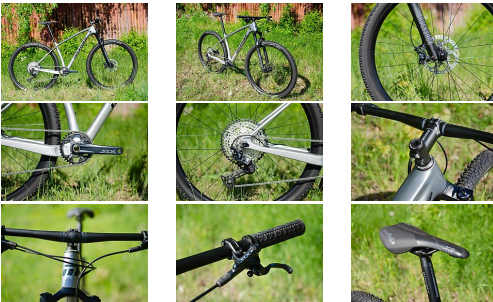

# AKKA S

» Jízdní kola » Horská kola

číslo zboží	7548401
Model	AKKA
Určení	Pánské
Velikost rámu	S
Průměr kol	29 "

1x12 Cross Country (XC) 29" s karbonovým rámem, řazení Shimano SLX M7100, přehazovačka Shimano SLX RD-M7100, vidlice RockShox RECON Silver RL 100mm crown 29", kazeta Shimano SLX CS-M7100 10-51T, brzdy Shimano SLX BR-M7100, karbonová sedlovka ONE zero offset, Ritchey představec a řídítka, gripy Supacaz Grizips