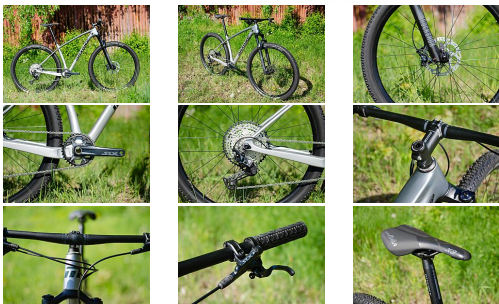

AKKA S

» Jízdní kola » Horská kola

číslo zboží	7548401
Model	AKKA
Určení	Pánské
Velikost rámu	S
Průměr kol	29 "

1x12 Cross Country (XC) 29" s karbonovým rámem, řazení Shimano SLX M7100, přehazovačka Shimano SLX RD-M7100, vidlice RockShox RECON Silver RL 100mm crown 29", kazeta Shimano SLX CS-M7100 10-51T, brzdy Shimano SLX BR-M7100, karbonová sedlovka ONE zero offset, Ritchey představec a řídítka, gripy Supacaz Grizips

Dostupnost na hlavním skladě:

1 ks

Popis

Zažijte jízdu na maximum s pánským horským kolem MAXBIKE Akka 29" v luxusním stříbrno-šedém designu. Tento špičkový stroj byl navržen pro jezdce, kteří hledají dokonalou rovnováhu mezi rychlostí, odolností a výkonem. Skvělá volba pro flow trail, horské výjezdy i svižné sjezdy. Hlavní přednosti kola: Karbonový rám nejvyšší kvality Lehký a tuhý karbonový rám Maxbike CMF9900 nabízí optimální kombinaci hmotnosti a pevnosti. Moderní geometrie zajišťuje špičkovou stabilitu a přesnou ovladatelnost, ať už se vydáte na technické stezky nebo rychlé sjezdy. Pokročilé odpružení od RockShox pro hladkou jízdu Vzduchová vidlice RockShox Recon Silver RL 100 mm Boost s možností uzamčení dokonale absorbují nárazy a zajišťují maximální kontrolu nad kolem i v nejnáročnějším terénu. Plynulé a přesné řazení Shimano SLX 1x12 Řadící systém Shimano SLX 1x12 garantuje spolehlivost a přesnost.