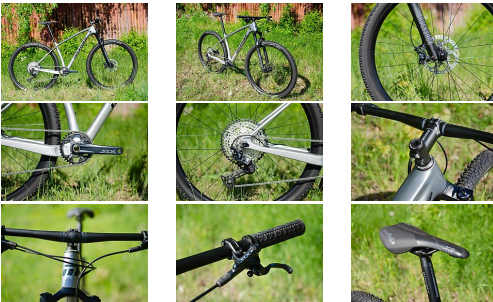

AKKA S

» Jízdní kola » Horská kola

číslo zboží	7548401
Model	AKKA
Určení	Pánské
Velikost rámu	S
Průměr kol	29 "

1x12 Cross Country (XC) 29" s karbonovým rámem, řazení Shimano SLX M7100, přehazovačka Shimano SLX RD-M7100, vidlice RockShox RECON Silver RL 100mm crown 29", kazeta Shimano SLX CS-M7100 10-51T, brzdy Shimano SLX BR-M7100, karbonová sedlovka ONE zero offset, Ritchey představec a řídítka, gripy Supacaz Grizips

Dostupnost na hlavním skladě:

Není skladem