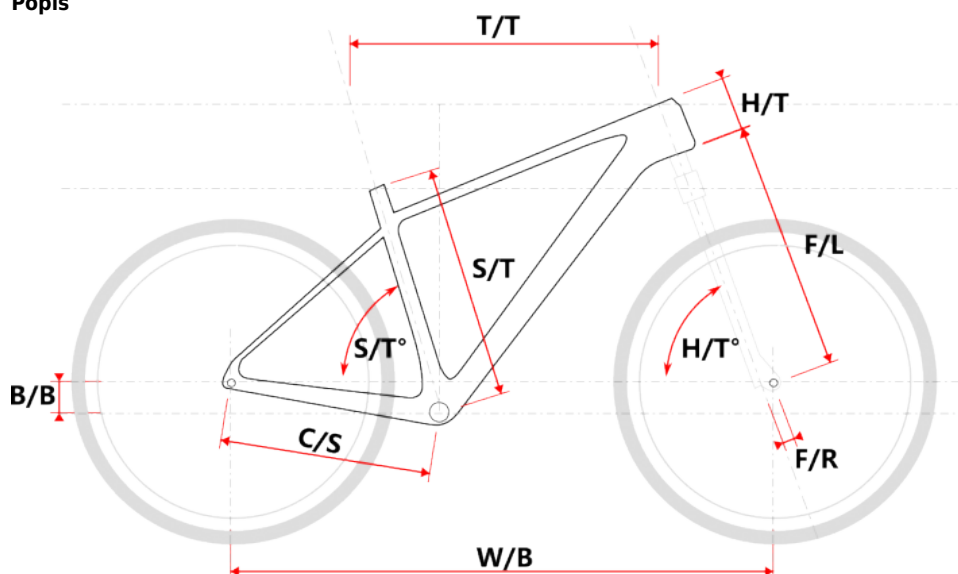

# APO 29 černo-žluté

» Jízdní kola » Horská kola

## Popis

Model	vel.	vel. "	W/B	S/T	S/T°	H/T	H/T°	C/S	B/B	F/R	F/L	T/T	Brakes
M509	S	15"	1089	381	73°	100	71°	450	60	43	490	596	Disc
M509	M	17"	1099	432	73°	100	71°	450	60	43	490	605	Disc
M509	L	19"	1124	483	73°	110	71°	450	60	43	490	630	Disc
M509	XL	21"	1152	533	73°	130	71°	450	60	43	490	657	Disc
M509-D	M	15"	1085	381	73°	120	71°	450	60	43	490	590	Disc
M509-D	L	17"	1090	432	73°	120	71°	450	60	43	490	595	Disc

cm	150	155	160	165	170	175	180	185	190	195	200	> 200
	S											
MTB			M									
						L						
									XL			

číslo zboží	8810078
Model	APO
Určení	Pánské
Průměr kol	29 "

Dostupnost na hlavním skladě: 2 ks

## Parametry zboží

Model	APO
Modelový rok	2023
Průměr kol "	29 "
Určení	Pánské
Model Rámu	Maxbike M509
Vidlice	Suntour XCE28 29"
Řazení	Shimano STEF500 3x8
Počet rychlostí	3x8
Přehazovačka	Shimano Acera RD-M3020
Přesmykač	Shimano FDTY500
Kazeta	Shimano HG31 11-32z
Kliky	Prowheel MTB TC-CQ02 42/32/22z 170mm
Řetěz	KMC Z8.3 8r
Brzdy	Zoom DB-330
Kotouče	Zoom HS1 160mm
Zapletená kola	NH-2000 / Remerx Dragon 622
Pláště	Rubena Ocelot V85 29" 60-622
Hlavové složení	NECO H115-M1 semi-integrated 44mm
Představec	Maxbike C302 31,8 75mm
Řídítka	Maxbike ATB 31,8mm 720mm
Gripy	Velo 975 PD2
Sedlovka	Maxbike SP-C207 31.6/350mm
Sedlo	DDK MTB
Pedály	Feimin FP-872
Typ brzd	DISC