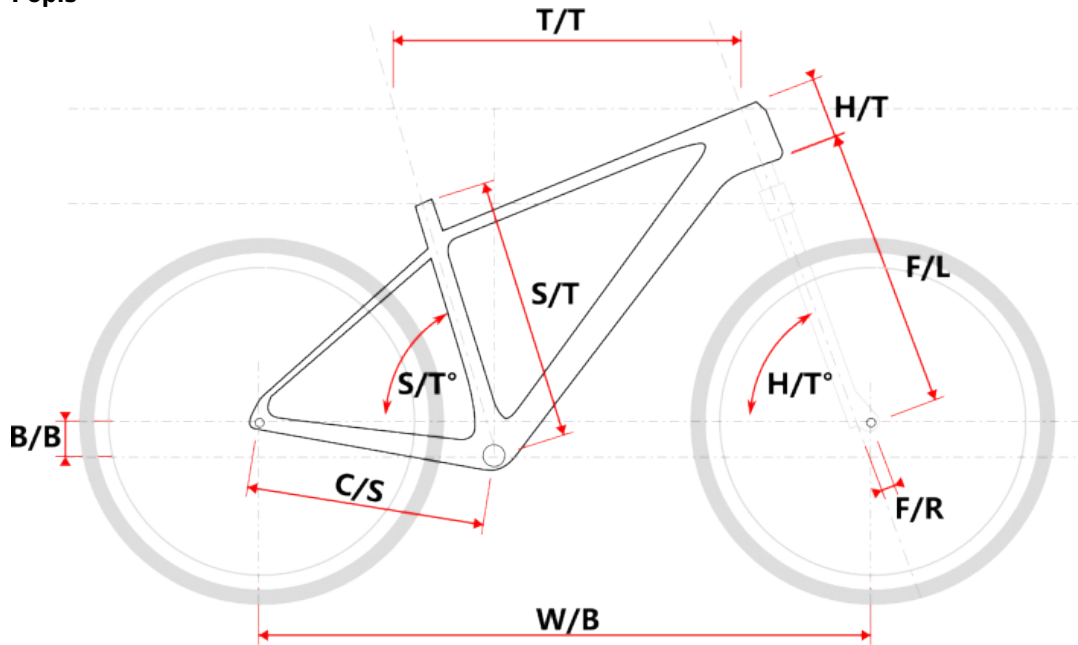

APO 29 černo-žluté L

» Jízdní kola » Horská kola

číslo zboží	7356215
Model	APO
Určení	Pánské
Velikost rámu	L
Velikost rámu "	19 "
Průměr kol	29 "

Dostupnost na hlavním skladě: **Není skladem**

APO 29 černo-žluté L

» Jízdní kola » Horská kola

Popis

Model	vel.	vel. "	W/B	S/T	S/T°	H/T	H/T °	C/S	B/B	F/R	F/L	T/T	Brakes
M509	S	15"	1089	381	73°	100	71°	450	60	43	490	596	Disc
M509	M	17"	1099	432	73°	100	71°	450	60	43	490	605	Disc
M509	L	19"	1124	483	73°	110	71°	450	60	43	490	630	Disc
M509	XL	21"	1152	533	73°	130	71°	450	60	43	490	657	Disc
M509-D	M	15"	1085	381	73°	120	71°	450	60	43	490	590	Disc
M509-D	L	17"	1090	432	73°	120	71°	450	60	43	490	595	Disc

Parametry zboží

Model	APO
Modelový rok	2023
Průměr kol "	29 "
Velikost rámu	L
Určení	Pánské
Model Rámu	Maxbike M509
Vidlice	Suntour XCE28 29"
Řazení	Shimano STEF500 3x8
Počet rychlostí	3x8
Přehazovačka	Shimano Acera RD-M3020
Přesmykač	Shimano FDTY500
Kazeta	Shimano HG31 11-32z
Kličky	Prowheel MTB TC-CQ02 42/32/22z 170mm
Řetěz	KMC Z8.3 8r
Brzdy	Zoom DB-330
Kotouče	Zoom HS1 160mm
Zapletená kola	NH-2000 / Remerx Dragon 622
Pláště	Rubena Ocelot V85 29" 60-622
Hlavové složení	NECO H115-M1 semi-integrated 44mm
Představec	Maxbike C302 31,8 90mm
Řídítka	Maxbike ATB 31,8mm 720mm
Gripy	Velo 975 PD2
Sedlovka	Maxbike SP-C207 31.6/350mm
Sedlo	DDK MTB
Pedály	Feimin FP-872
Typ brzd	DISC