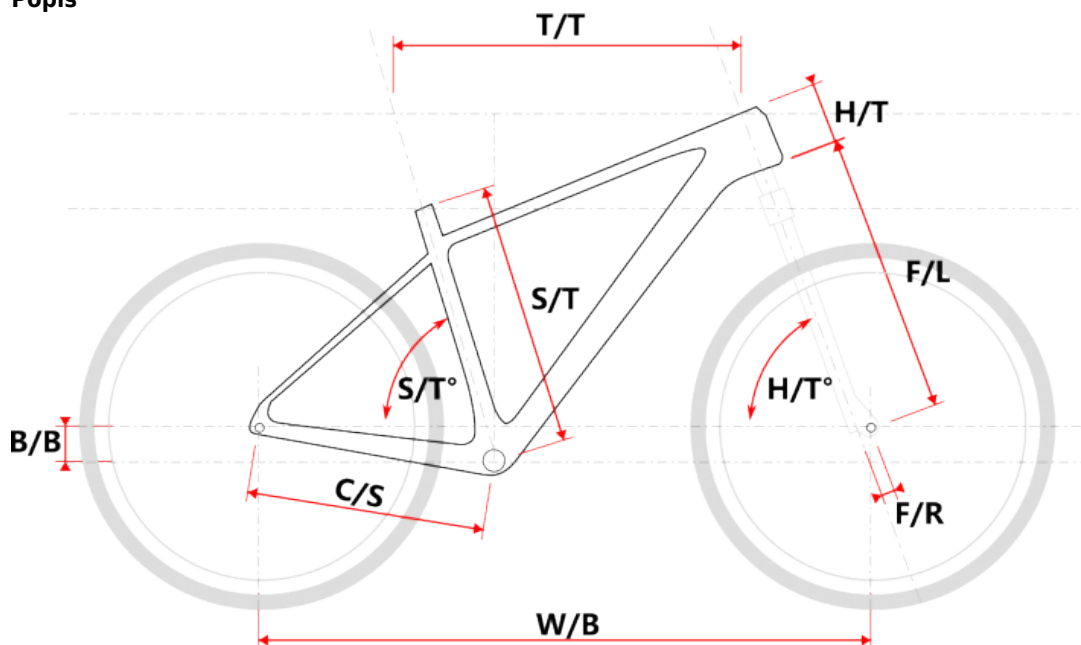

APO 29 černo-žluté M

» Jízdní kola » Horská kola

číslo zboží	7356214
Model	APO
Určení	Pánské
Velikost rámu	M
Velikost rámu "	17 "
Průměr kol	29 "

Dostupnost na hlavním skladě: **Není skladem**

APO 29 černo-žluté M

» Jízdní kola » Horská kola

Popis

Model	vel.	vel. "	W/B	S/T	S/T°	H/T	H/T °	C/S	B/B	F/R	F/L	T/T	Brakes
M509	S	15"	1089	381	73°	100	71°	450	60	43	490	596	Disc
M509	M	17"	1099	432	73°	100	71°	450	60	43	490	605	Disc
M509	L	19"	1124	483	73°	110	71°	450	60	43	490	630	Disc
M509	XL	21"	1152	533	73°	130	71°	450	60	43	490	657	Disc
M509-D	M	15"	1085	381	73°	120	71°	450	60	43	490	590	Disc
M509-D	L	17"	1090	432	73°	120	71°	450	60	43	490	595	Disc

Parametry zboží

Model	APO
Modelový rok	2023
Průměr kol "	29 "
Velikost rámu	M
Určení	Pánské
Model Rámu	Maxbike M509
Vidlice	Suntour XCE28 29"
Řazení	Shimano STEF500 3x8
Počet rychlostí	3x8
Přehazovačka	Shimano Acera RD-M3020
Přesmykač	Shimano FDTY500
Kazeta	Shimano HG31 11-32z
Kličky	Prowheel MTB TC-CQ02 42/32/22z 170mm
Řetěz	KMC Z8.3 8r
Brzdy	Zoom DB-330
Kotouče	Zoom HS1 160mm
Zapletená kola	NH-2000 / Remerx Dragon 622
Pláště	Rubena Ocelot V85 29" 60-622
Hlavové složení	NECO H115-M1 semi-integrated 44mm
Představec	Maxbike C302 31,8 75mm
Řídítka	Maxbike ATB 31,8mm 720mm
Gripy	Velo 975 PD2
Sedlovka	Maxbike SP-C207 31.6/350mm
Sedlo	DDK MTB
Pedály	Feimin FP-872
Typ brzd	DISC