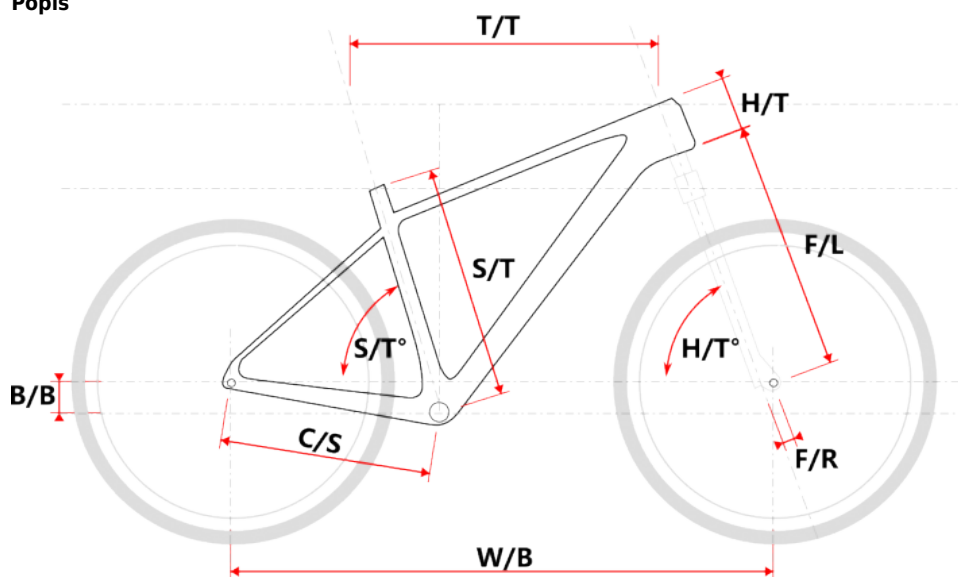

APO 29 šedé

» Jízdní kola » Horská kola

Popis

Model	vel.	vel. "	W/B	S/T	S/T°	H/T	H/T °	C/S	B/B	F/R	F/L	T/T	Brakes
M509	S	15"	1089	381	73°	100	71°	450	60	43	490	596	Disc
M509	M	17"	1099	432	73°	100	71°	450	60	43	490	605	Disc
M509	L	19"	1124	483	73°	110	71°	450	60	43	490	630	Disc
M509	XL	21"	1152	533	73°	130	71°	450	60	43	490	657	Disc
M509-D	M	15"	1085	381	73°	120	71°	450	60	43	490	590	Disc
M509-D	L	17"	1090	432	73°	120	71°	450	60	43	490	595	Disc

cm	150	155	160	165	170	175	180	185	190	195	200	> 200
	S											
MTB			M									
						L						
									XL			

Číslo zboží	8810077
Model	APO
Určení	Pánské
Průměr kol	29 "

Dostupnost na hlavním skladě: 4 ks

Parametry zboží

Model	APO
Modelový rok	2023
Průměr kol "	29 "
Určení	Pánské
Model Rámu	Maxbike M509
Vidlice	Suntour XCE28 29"
Řazení	Shimano STEF500 3x8
Počet rychlostí	3x8
Přehazovačka	Shimano Acera RD-M3020
Přesmykač	Shimano FDTY500
Kazeta	Shimano HG31 11-32z
Klíky	Prowheel MTB TC-CQ02 42/32/22z 170mm
Řetěz	KMC Z8.3 8r
Brzdy	Zoom DB-330
Kotouče	Zoom HS1 160mm
Zapletená kola	NH-2000 / Remerx Dragon 622
Pláště	Rubena Ocelot V85 29" 60-622
Hlavové složení	NECO H115-M1 semi-integrované 44mm
Představec	Maxbike C302 31,8 75mm
Řídítka	Maxbike ATB 31,8mm 720mm
Gripy	Velo 975 PD2
Sedlovka	Maxbike SP- C207 31.6/350mm
Sedlo	DDK MTB
Pedály	Feimin FP-872
Typ brzd	DISC