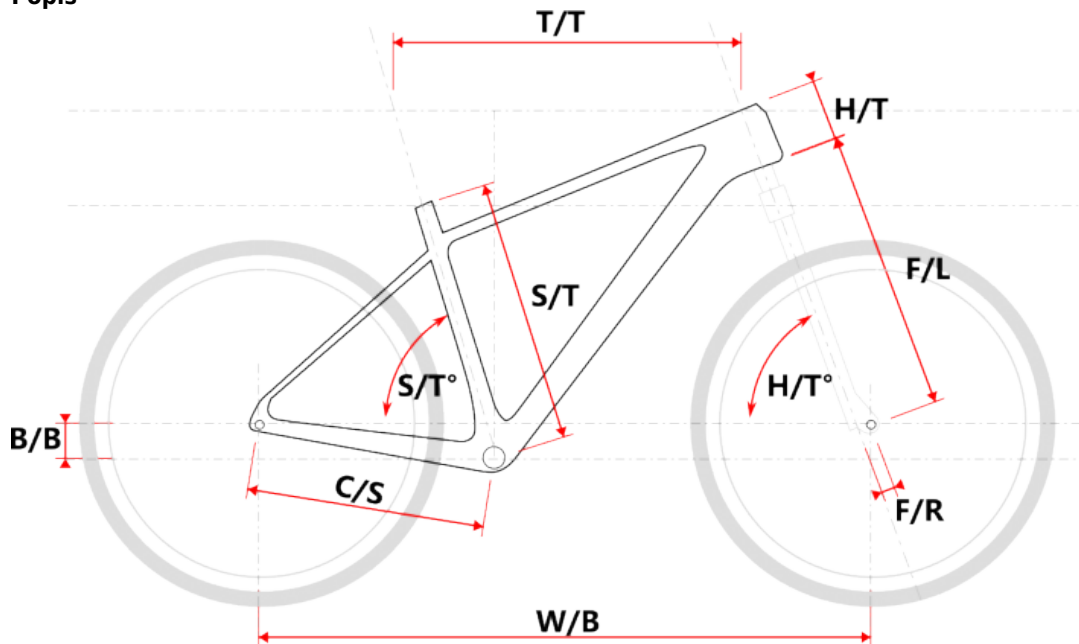

APO 29 šedé L

» Jízdní kola » Horská kola

číslo zboží	7356211
Model	APO
Určení	Pánské
Velikost rámu	L
Velikost rámu "	19 "
Průměr kol	29 "

Dostupnost na hlavním skladě: **Není skladem**

APO 29 šedé L

» Jízdní kola » Horská kola

Popis

Model	vel.	vel. "	W/B	S/T	S/T°	H/T	H/T °	C/S	B/B	F/R	F/L	T/T	Brakes
M509	S	15"	1089	381	73°	100	71°	450	60	43	490	596	Disc
M509	M	17"	1099	432	73°	100	71°	450	60	43	490	605	Disc
M509	L	19"	1124	483	73°	110	71°	450	60	43	490	630	Disc
M509	XL	21"	1152	533	73°	130	71°	450	60	43	490	657	Disc
M509-D	M	15"	1085	381	73°	120	71°	450	60	43	490	590	Disc
M509-D	L	17"	1090	432	73°	120	71°	450	60	43	490	595	Disc

Parametry zboží

Model	APO
Modelový rok	2023
Průměr kol "	29 "
Velikost rámu	L
Určení	Pánské
Model Rámu	Maxbike M509
Vidlice	Suntour XCE28 29"
Řazení	Shimano STEF500 3x8
Počet rychlostí	3x8
Přehazovačka	Shimano Acera RD-M3020
Přesmykač	Shimano FDTY500
Kazeta	Shimano HG31 11-32z
Kličky	Prowheel MTB TC-CQ02 42/32/22z 170mm
Řetěz	KMC Z8.3 8r
Brzdy	Zoom DB-330
Kotouče	Zoom HS1 160mm
Zapletená kola	NH-2000 / Remerx Dragon 622
Pláště	Rubena Ocelot V85 29" 60-622
Hlavové složení	NECO H115-M1 semi-integrated 44mm
Představec	Maxbike C302 31,8 90mm
Řídítka	Maxbike ATB 31,8mm 720mm
Gripy	Velo 975 PD2
Sedlovka	Maxbike SP-C207 31.6/350mm
Sedlo	DDK MTB
Pedály	Feimin FP-872
Typ brzd	DISC