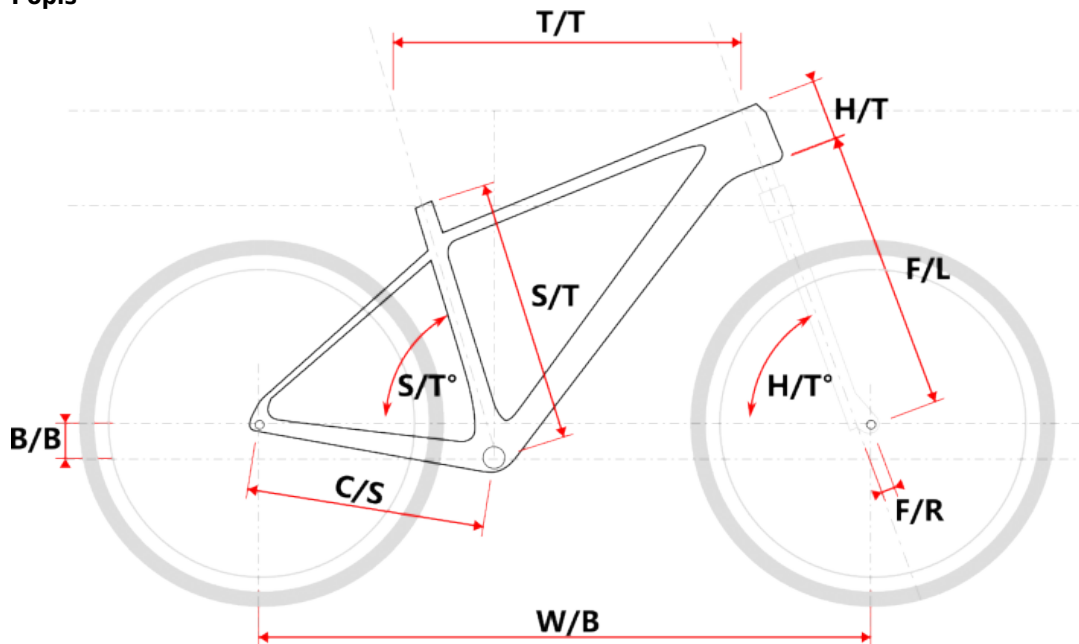

APO 29 šedé M

» Jízdní kola » Horská kola

číslo zboží	7356210
Model	APO
Určení	Pánské
Velikost rámu	M
Velikost rámu "	17 "
Průměr kol	29 "

Dostupnost na hlavním skladě: 2 ks

APO 29 šedé M

» Jízdní kola » Horská kola

Popis

Model	vel.	vel. "	W/B	S/T	S/T°	H/T	H/T °	C/S	B/B	F/R	F/L	T/T	Brakes
M509	S	15"	1089	381	73°	100	71°	450	60	43	490	596	Disc
M509	M	17"	1099	432	73°	100	71°	450	60	43	490	605	Disc
M509	L	19"	1124	483	73°	110	71°	450	60	43	490	630	Disc
M509	XL	21"	1152	533	73°	130	71°	450	60	43	490	657	Disc
M509-D	M	15"	1085	381	73°	120	71°	450	60	43	490	590	Disc
M509-D	L	17"	1090	432	73°	120	71°	450	60	43	490	595	Disc

Parametry zboží

Model	APO
Modelový rok	2023
Průměr kol "	29 "
Velikost rámu	M
Určení	Pánské
Model Rámu	Maxbike M509
Vidlice	Suntour XCE28 29"
Řazení	Shimano STEF500 3x8
Počet rychlostí	3x8
Přehazovačka	Shimano Acera RD-M3020
Přesmykač	Shimano FDTY500
Kazeta	Shimano HG31 11-32z
Kličky	Prowheel MTB TC-CQ02 42/32/22z 170mm
Řetěz	KMC Z8.3 8r
Brzdy	Zoom DB-330
Kotouče	Zoom HS1 160mm
Zapletená kola	NH-2000 / Remerx Dragon 622
Pláště	Rubena Ocelot V85 29" 60-622
Hlavové složení	NECO H115-M1 semi-integrated 44mm
Představec	Maxbike C302 31,8 75mm
Řídítka	Maxbike ATB 31,8mm 720mm
Gripy	Velo 975 PD2
Sedlovka	Maxbike SP-C207 31.6/350mm
Sedlo	DDK MTB
Pedály	Feimin FP-872
Typ brzd	DISC