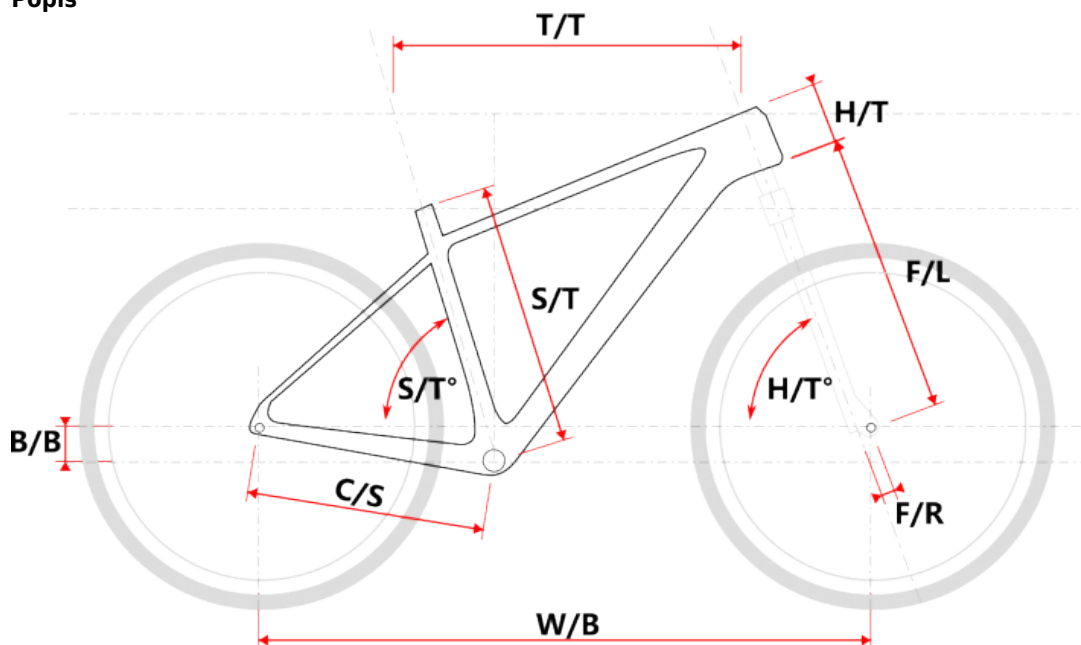

# APO 29 šedé S

» Jízdní kola » Horská kola

číslo zboží	7356209
Model	APO
Určení	Pánské
Velikost rámu	S
Velikost rámu "	15 "
Průměr kol	29 "

Dostupnost na hlavním skladě: 1 ks

# APO 29 šedé S

» Jízdní kola » Horská kola

## Popis

Model	vel.	vel. "	W/B	S/T	S/T°	H/T	H/T °	C/S	B/B	F/R	F/L	T/T	Brakes
M509	S	15"	1089	381	73°	100	71°	450	60	43	490	596	Disc
M509	M	17"	1099	432	73°	100	71°	450	60	43	490	605	Disc
M509	L	19"	1124	483	73°	110	71°	450	60	43	490	630	Disc
M509	XL	21"	1152	533	73°	130	71°	450	60	43	490	657	Disc
M509-D	M	15"	1085	381	73°	120	71°	450	60	43	490	590	Disc
M509-D	L	17"	1090	432	73°	120	71°	450	60	43	490	595	Disc

## Parametry zboží

Model	APO
Modelový rok	2023
Průměr kol "	29 "
Velikost rámu	S
Určení	Pánské
Model Rámu	Maxbike M509
Vidlice	Suntour XCE28 29"
Řazení	Shimano STEF500 3x8
Počet rychlostí	3x8
Přehazovačka	Shimano Acera RD-M3020
Přesmykač	Shimano FDTY500
Kazeta	Shimano HG31 11-32z
Kličky	Prowheel MTB TC-CQ02 42/32/22z 170mm
Řetěz	KMC Z8.3 8r
Brzdy	Zoom DB-330
Kotouče	Zoom HS1 160mm
Zapletená kola	NH-2000 / Remerx Dragon 622
Pláště	Rubena Ocelot V85 29" 60-622
Hlavové složení	NECO H115-M1 semi-integrated 44mm
Představec	Maxbike C302 31,8 75mm
Řídítka	Maxbike ATB 31,8mm 720mm
Gripy	Velo 975 PD2
Sedlovka	Maxbike SP-C207 31.6/350mm
Sedlo	DDK MTB
Pedály	Feimin FP-872
Typ brzd	DISC