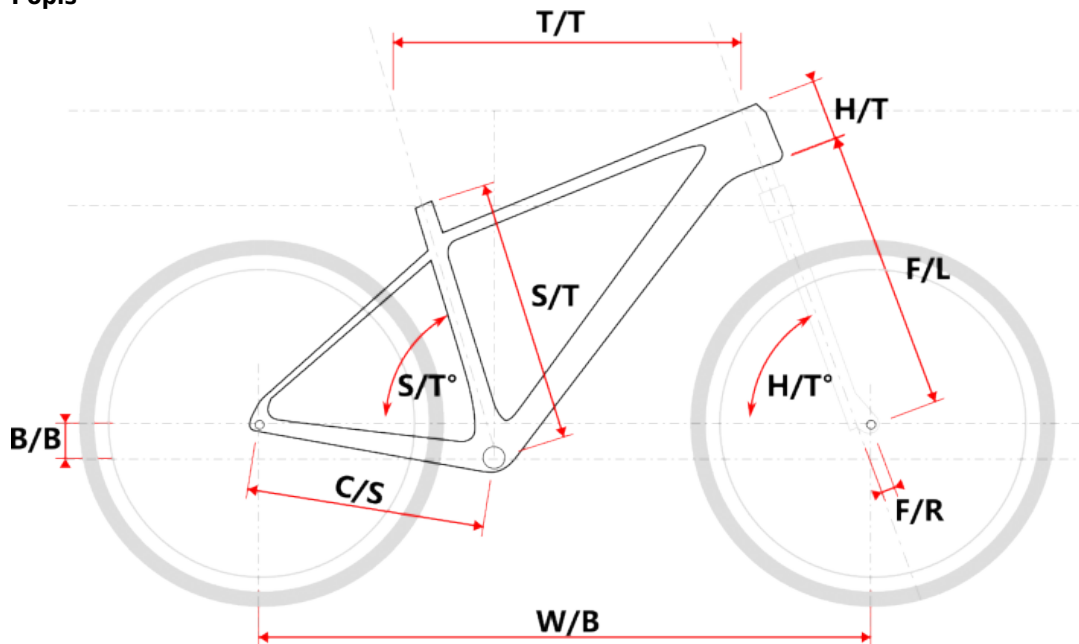

# APO 29 šedé XL

» Jízdní kola » Horská kola

číslo zboží	7356212
Model	APO
Určení	Pánské
Velikost rámu	XL
Velikost rámu "	21 "
Průměr kol	29 "

Dostupnost na hlavním skladě: 1 ks

# APO 29 šedé XL

» Jízdní kola » Horská kola

## Popis

Model	vel.	vel. "	W/B	S/T	S/T°	H/T	H/T °	C/S	B/B	F/R	F/L	T/T	Brakes
M509	S	15"	1089	381	73°	100	71°	450	60	43	490	596	Disc
M509	M	17"	1099	432	73°	100	71°	450	60	43	490	605	Disc
M509	L	19"	1124	483	73°	110	71°	450	60	43	490	630	Disc
M509	XL	21"	1152	533	73°	130	71°	450	60	43	490	657	Disc
M509-D	M	15"	1085	381	73°	120	71°	450	60	43	490	590	Disc
M509-D	L	17"	1090	432	73°	120	71°	450	60	43	490	595	Disc

## Parametry zboží

Model	APO
Modelový rok	2023
Průměr kol "	29 "
Velikost rámu	XL
Určení	Pánské
Model Rámu	Maxbike M509
Vidlice	Suntour XCE28 29"
Řazení	Shimano STEF500 3x8
Počet rychlostí	3x8
Přehazovačka	Shimano Acera RD-M3020
Přesmykač	Shimano FDTY500
Kazeta	Shimano HG31 11-32z
Kličky	Prowheel MTB TC-CQ02 42/32/22z 170mm
Řetěz	KMC Z8.3 8r
Brzdy	Zoom DB-330
Kotouče	Zoom HS1 160mm
Zapletená kola	NH-2000 / Remerx Dragon 622
Pláště	Rubena Ocelot V85 29" 60-622
Hlavové složení	NECO H115-M1 semi-integrated 44mm
Představec	Maxbike C302 31,8 105m
Řídítka	Maxbike ATB 31,8mm 720mm
Gripy	Velo 975 PD2
Sedlovka	Maxbike SP-C207 31.6/350mm
Sedlo	DDK MTB
Pedály	Feimin FP-872
Typ brzd	DISC