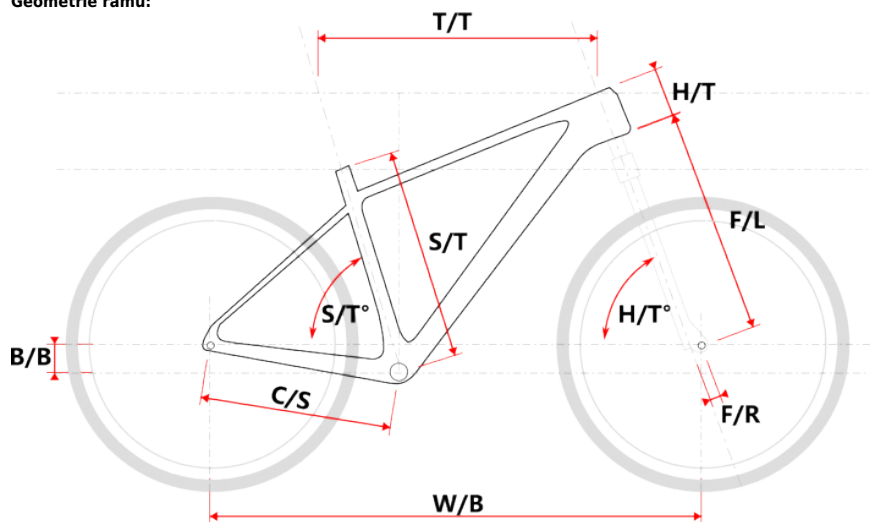

### Geometrie rámu:

Model	vel.	vel. "	W/B	S/T	S/T°	H/T	H/T°	C/S	B/B	F/R	F/L	T/T	Brakes
M509	S	15"	1089	381	73°	100	71°	450	60	43	490	596	Disc
M509	M	17"	1099	432	73°	100	71°	450	60	43	490	605	Disc
M509	L	19"	1124	483	73°	110	71°	450	60	43	490	630	Disc
M509	XL	21"	1152	533	73°	130	71°	450	60	43	490	657	Disc
M509-D	M	15"	1085	381	73°	120	71°	450	60	43	490	590	Disc
M509-D	L	17"	1090	432	73°	120	71°	450	60	43	490	595	Disc