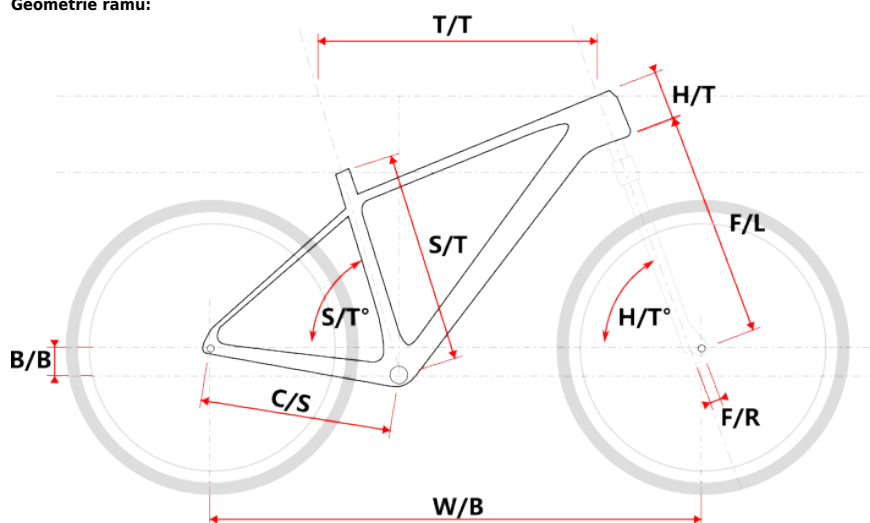

### Geometrie rámu:

Model	vel.	vel. "	W/B	S/T	S/T°	H/T	H/T°	C/S	B/B	F/R	F/L	T/T	Brakes
M509	S	15"	1089	381	73°	100	71°	450	60	43	490	596	Disc
M509	M	17"	1099	432	73°	100	71°	450	60	43	490	605	Disc
M509	L	19"	1124	483	73°	110	71°	450	60	43	490	630	Disc
M509	XL	21"	1152	533	73°	130	71°	450	60	43	490	657	Disc
M509-D	M	15"	1085	381	73°	120	71°	450	60	43	490	590	Disc
M509-D	L	17"	1090	432	73°	120	71°	450	60	43	490	595	Disc