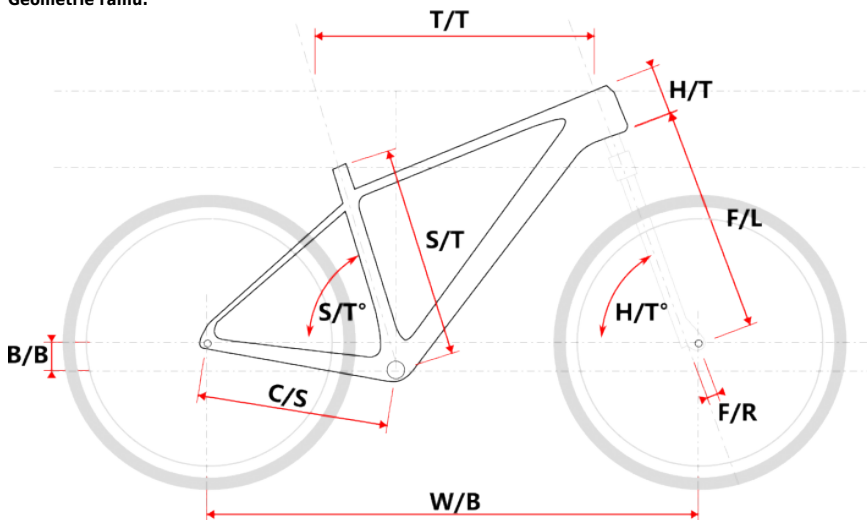

### Geometrie rámu:

Model	vel.	vel. "	W/B	S/T	S/T°	H/T	H/T°	C/S	B/B	F/R	F/L	T/T	Brakes
M509	S	15"	1089	381	73°	100	71°	450	60	43	490	596	Disc
M509	M	17"	1099	432	73°	100	71°	450	60	43	490	605	Disc
M509	L	19"	1124	483	73°	110	71°	450	60	43	490	630	Disc
M509	XL	21"	1152	533	73°	130	71°	450	60	43	490	657	Disc
M509-D	M	15"	1085	381	73°	120	71°	450	60	43	490	590	Disc
M509-D	L	17"	1090	432	73°	120	71°	450	60	43	490	595	Disc