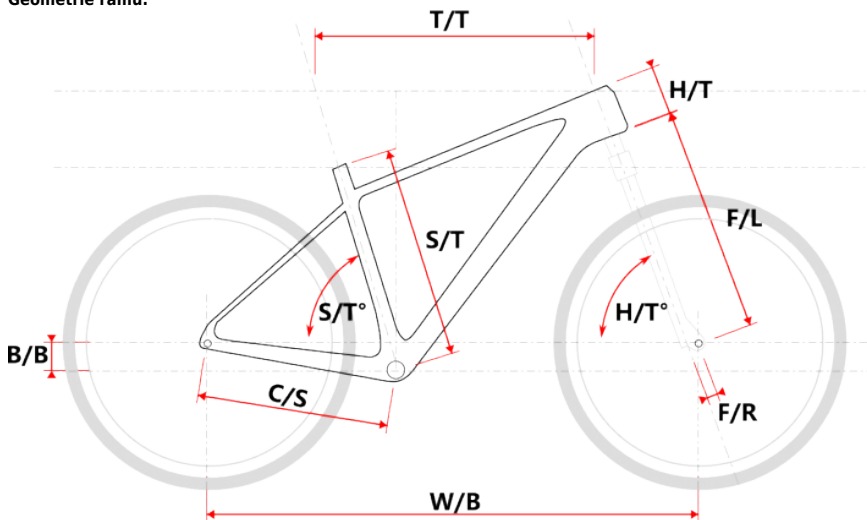

Geometrie rámu:

Model	vel.	vel. "	W/B	S/T	S/T°	H/T	H/T°	C/S	B/B	F/R	F/L	T/T	Brakes
M509	S	15"	1089	381	73°	100	71°	450	60	43	490	596	Disc
M509	M	17"	1099	432	73°	100	71°	450	60	43	490	605	Disc
M509	L	19"	1124	483	73°	110	71°	450	60	43	490	630	Disc
M509	XL	21"	1152	533	73°	130	71°	450	60	43	490	657	Disc
M509-D	M	15"	1085	381	73°	120	71°	450	60	43	490	590	Disc
M509-D	L	17"	1090	432	73°	120	71°	450	60	43	490	595	Disc

Parametry zboží

Model	APO
Modelový rok	2024
Průměr kol "	29 "
Velikost rámu	XL
Určení	Pánské
Model Rámu	Maxbike M509
Vidlice	ZOOM 565D AMS 29"
Řazení	Shimano Altus SLM315
Počet rychlostí	3x8
Přehazovačka	Shimano Altus RDM310
Přesmykač	S-ride FD-M300
Kazeta	Shimano HG31 11-32z
Kličky	Shimano FC-TY301
Řetěz	KMC Z8.3 8sp.
Brzdy	Shimano BRTX805
Kotouče	Shimano SMRT10 160mm
Zapletená kola	Shimano HB-TX505/E-Rocky
Pláště	Rubena Ocelot V85 54-622
Gripy	Velo 311
Sedlo	DDK MTB
Pedály	Feimin FP-872
Typ brzd	DISC