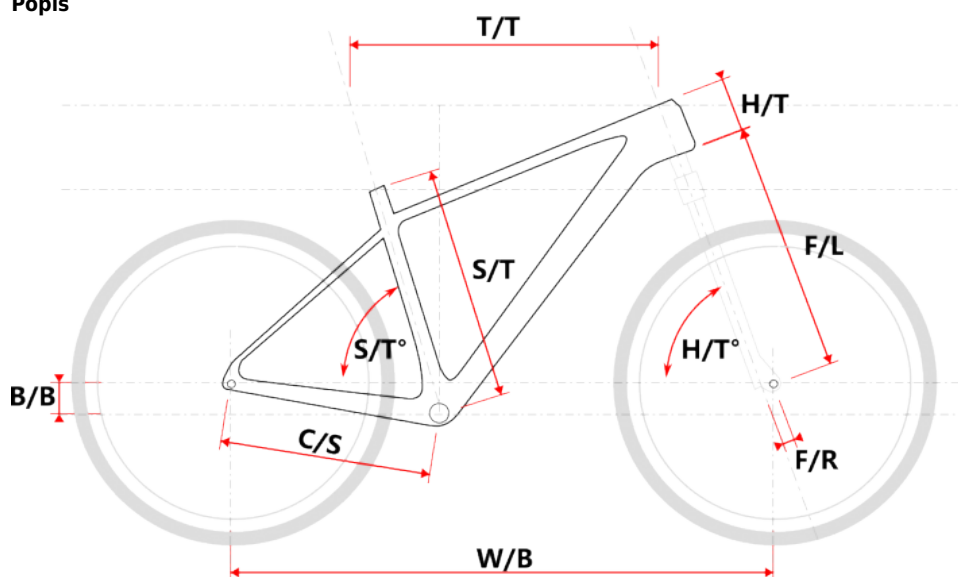

APO 29 žluté

» Jízdní kola » Horská kola

Popis

Model	vel.	vel. "	W/B	S/T	S/T°	H/T	H/T°	C/S	B/B	F/R	F/L	T/T	Brakes
M509	S	15"	1089	381	73°	100	71°	450	60	43	490	596	Disc
M509	M	17"	1099	432	73°	100	71°	450	60	43	490	605	Disc
M509	L	19"	1124	483	73°	110	71°	450	60	43	490	630	Disc
M509	XL	21"	1152	533	73°	130	71°	450	60	43	490	657	Disc
M509-D	M	15"	1085	381	73°	120	71°	450	60	43	490	590	Disc
M509-D	L	17"	1090	432	73°	120	71°	450	60	43	490	595	Disc

cm	150	155	160	165	170	175	180	185	190	195	200	> 200
	S											
MTB			M									
						L						
									XL			

číslo zboží	8810076
Model	APO
Určení	Pánské
Průměr kol	29 "

Dostupnost na hlavním skladě: 4 ks

Parametry zboží

Model	APO
Modelový rok	2023
Průměr kol "	29 "
Určení	Pánské
Model Rámu	Maxbike M509
Vidlice	Suntour XCE28 29"
Řazení	Shimano STEF500 3x8
Počet rychlostí	3x8
Přehazovačka	Shimano Acera RD-M3020
Přesmykač	Shimano FDTY500
Kazeta	Shimano HG31 11-32z
Kliky	Prowheel MTB TC-CQ02 42/32/22z 170mm
Řetěz	KMC Z8.3 8r
Brzdy	Zoom DB-330
Kotouče	Zoom HS1 160mm
Zapletená kola	NH-2000 / Remerx Dragon 622
Pláště	Rubena Ocelot V85 29" 60-622
Hlavové složení	NECO H115-M1 semi-integrated 44mm
Představec	Maxbike C302 31,8 75mm
Řídítka	Maxbike ATB 31,8mm 720mm
Gripy	Velo 975 PD2
Sedlovka	Maxbike SP-C207 31.6/350mm
Sedlo	DDK MTB
Pedály	Feimin FP-872
Typ brzd	DISC