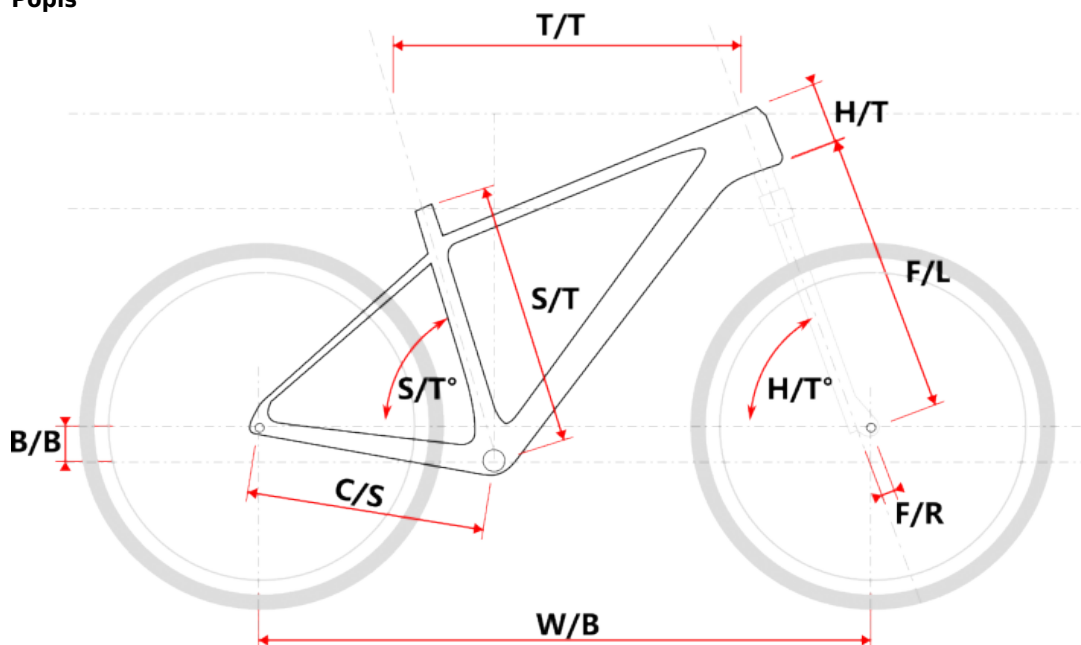

APO 29 žluté L

» Jízdní kola » Horská kola

| | |
|-----------------|---------|
| číslo zboží | 7356207 |
| Model | APO |
| Určení | Pánské |
| Velikost rámu | L |
| Velikost rámu " | 19 " |
| Průměr kol | 29 " |

Dostupnost na hlavním skladě: 2 ks

APO 29 žluté L

» Jízdní kola » Horská kola

Popis

| Model | vel. | vel. " | W/B | S/T | S/T° | H/T | H/T ° | C/S | B/B | F/R | F/L | T/T | Brakes |
|--------|------|--------|------|-----|------|-----|-------|-----|-----|-----|-----|-----|--------|
| M509 | S | 15" | 1089 | 381 | 73° | 100 | 71° | 450 | 60 | 43 | 490 | 596 | Disc |
| M509 | M | 17" | 1099 | 432 | 73° | 100 | 71° | 450 | 60 | 43 | 490 | 605 | Disc |
| M509 | L | 19" | 1124 | 483 | 73° | 110 | 71° | 450 | 60 | 43 | 490 | 630 | Disc |
| M509 | XL | 21" | 1152 | 533 | 73° | 130 | 71° | 450 | 60 | 43 | 490 | 657 | Disc |
| M509-D | M | 15" | 1085 | 381 | 73° | 120 | 71° | 450 | 60 | 43 | 490 | 590 | Disc |
| M509-D | L | 17" | 1090 | 432 | 73° | 120 | 71° | 450 | 60 | 43 | 490 | 595 | Disc |

Parametry zboží

| | |
|-----------------|--------------------------------------|
| Model | APO |
| Modelový rok | 2023 |
| Průměr kol " | 29 " |
| Velikost rámu | L |
| Určení | Pánské |
| Model Rámu | Maxbike M509 |
| Vidlice | Suntour XCE28 29" |
| Řazení | Shimano STEF500 3x8 |
| Počet rychlostí | 3x8 |
| Přehazovačka | Shimano Acera RD-M3020 |
| Přesmykač | Shimano FDTY500 |
| Kazeta | Shimano HG31 11-32z |
| Klíky | Prowheel MTB TC-CQ02 42/32/22z 170mm |
| Řetěz | KMC Z8.3 8r |
| Brzdy | Zoom DB-330 |
| Kotouče | Zoom HS1 160mm |
| Zapletená kola | NH-2000 / Remerx Dragon 622 |
| Pláště | Rubena Ocelot V85 29" 60-622 |
| Hlavové složení | NECO H115-M1 semi-integrated 44mm |
| Představec | Maxbike C302 31,8 90mm |
| Řídítka | Maxbike ATB 31,8mm 720mm |
| Gripy | Velo 975 PD2 |
| Sedlovka | Maxbike SP-C207 31.6/350mm |
| Sedlo | DDK MTB |
| Pedály | Feimin FP-872 |
| Typ brzd | DISC |