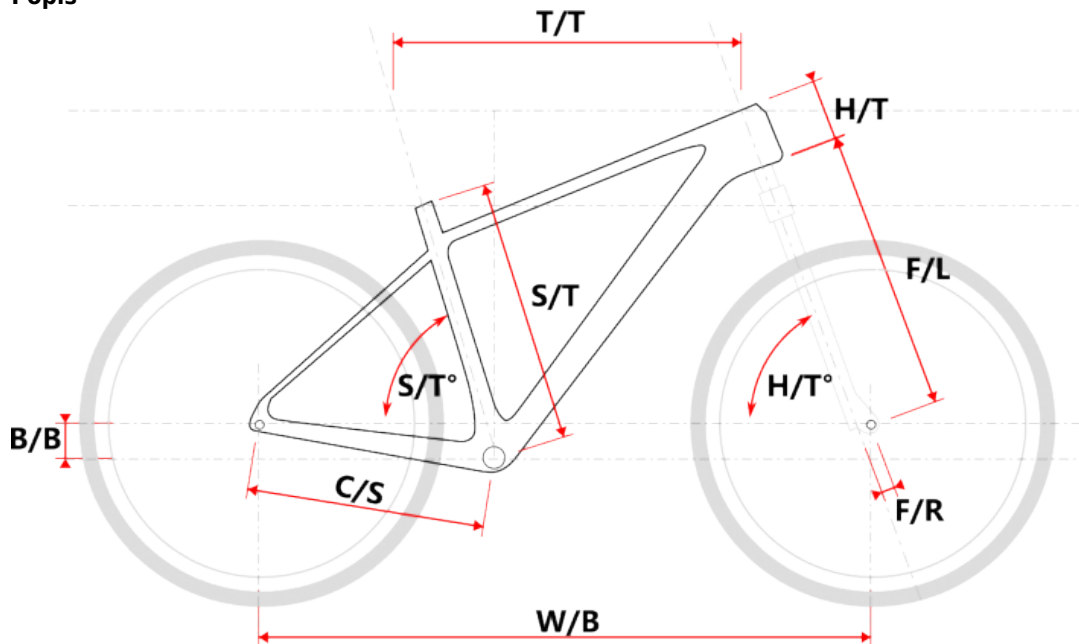

APO 29 žluté M

» Jízdní kola » Horská kola

číslo zboží	7356206
Model	APO
Určení	Pánské
Velikost rámu	M
Velikost rámu "	17 "
Průměr kol	29 "

Dostupnost na hlavním skladě: **Není skladem**

APO 29 žluté M

» Jízdní kola » Horská kola

Popis

Model	vel.	vel. "	W/B	S/T	S/T°	H/T	H/T °	C/S	B/B	F/R	F/L	T/T	Brakes
M509	S	15"	1089	381	73°	100	71°	450	60	43	490	596	Disc
M509	M	17"	1099	432	73°	100	71°	450	60	43	490	605	Disc
M509	L	19"	1124	483	73°	110	71°	450	60	43	490	630	Disc
M509	XL	21"	1152	533	73°	130	71°	450	60	43	490	657	Disc
M509-D	M	15"	1085	381	73°	120	71°	450	60	43	490	590	Disc
M509-D	L	17"	1090	432	73°	120	71°	450	60	43	490	595	Disc

Parametry zboží

Model	APO
Modelový rok	2023
Průměr kol "	29 "
Velikost rámu	M
Určení	Pánské
Model Rámu	Maxbike M509
Vidlice	Suntour XCE28 29"
Řazení	Shimano STEF500 3x8
Počet rychlostí	3x8
Přehazovačka	Shimano Acera RD-M3020
Přesmykač	Shimano FDTY500
Kazeta	Shimano HG31 11-32z
Kličky	Prowheel MTB TC-CQ02 42/32/22z 170mm
Řetěz	KMC Z8.3 8r
Brzdy	Zoom DB-330
Kotouče	Zoom HS1 160mm
Zapletená kola	NH-2000 / Remerx Dragon 622
Pláště	Rubena Ocelot V85 29" 60-622
Hlavové složení	NECO H115-M1 semi-integrated 44mm
Představec	Maxbike C302 31,8 75mm
Řídítka	Maxbike ATB 31,8mm 720mm
Gripy	Velo 975 PD2
Sedlovka	Maxbike SP-C207 31.6/350mm
Sedlo	DDK MTB
Pedály	Feimin FP-872
Typ brzd	DISC