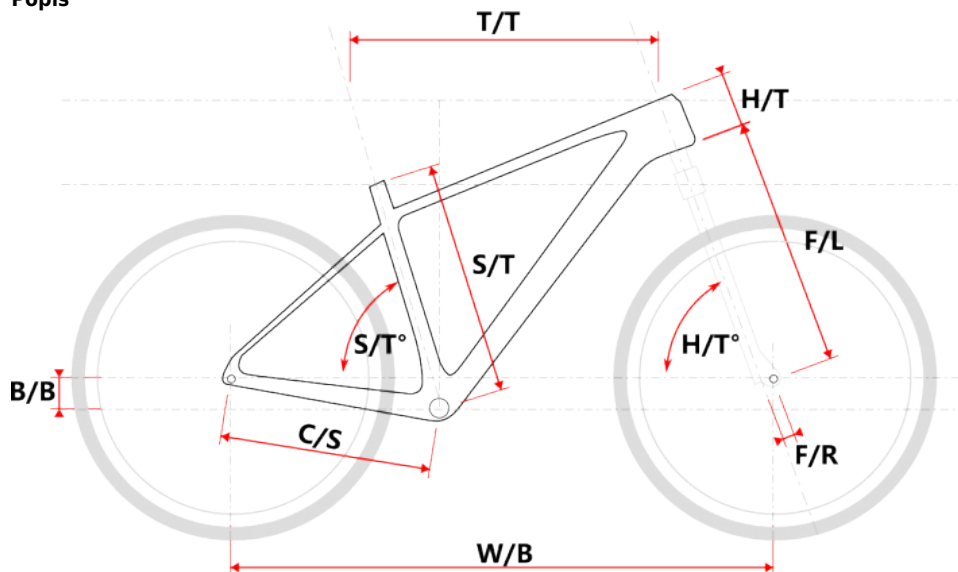

APO LADY 27.5 AKCE černé

» Jízdní kola » Horská kola

Popis

Model	vel.	vel. "	W/B	S/T	S/T°	H/T	H/T °	C/S	B/B	F/R	F/L	T/T	Brakes
M507	S	15"	1060	381	73°	100	71°	430	45	38	430	586	Disc
M507	M	17"	1069	432	73°	100	71°	430	45	38	430	596	Disc
M507-D	M	15"	1064	381	73°	120	71°	430	35	38	430	580	Disc
M507-D	L	17"	1069	432	73°	120	71°	430	35	38	430	585	Disc

cm	150	155	160	165	170	175	180	185	190	195	200	> 200
MTB lady	M			L								

Číslo zboží	8810101
Model	APO
Určení	Dámské
Průměr kol	27,5 "

Dostupnost na hlavním skladě: 1 ks

Parametry zboží

Model	APO
Modelový rok	2023
Průměr kol "	27,5 "
Určení	Dámské
Model Rámu	Maxbike M507-D
Vidlice	Suntour XCM HLO 27.5" disc
Řazení	S-ride M300 3x8
Počet rychlostí	3x8
Přehazovačka	S-Ride M300
Přesmykač	S-Ride M300
Kazeta	S-ride CS-M200 11-32z
Kličky	Prowheel MC-CQ02 42/32/22z 170mm
Řetěz	KMC Z8.3 8r
Brzdy	Zoom DB-330
Kotouče	Zoom HS1 160mm
Zapletená kola	NH-2000 / Remerx RMX719
Pláště	Rubena Ocelot V85 27.5" 54-584
Hlavové složení	NECO H115-M1 semi-integrated 44mm
Představec	Maxbike C342 31,8 60mm
Řídítka	Maxbike ATB 31,8mm 720mm
Gripy	Velo 975 PD2
Sedlovka	Maxbike SP-C207 31.6/350mm
Sedlo	DDK MTB
Pedály	Feimin FP-872
Typ brzd	DISC