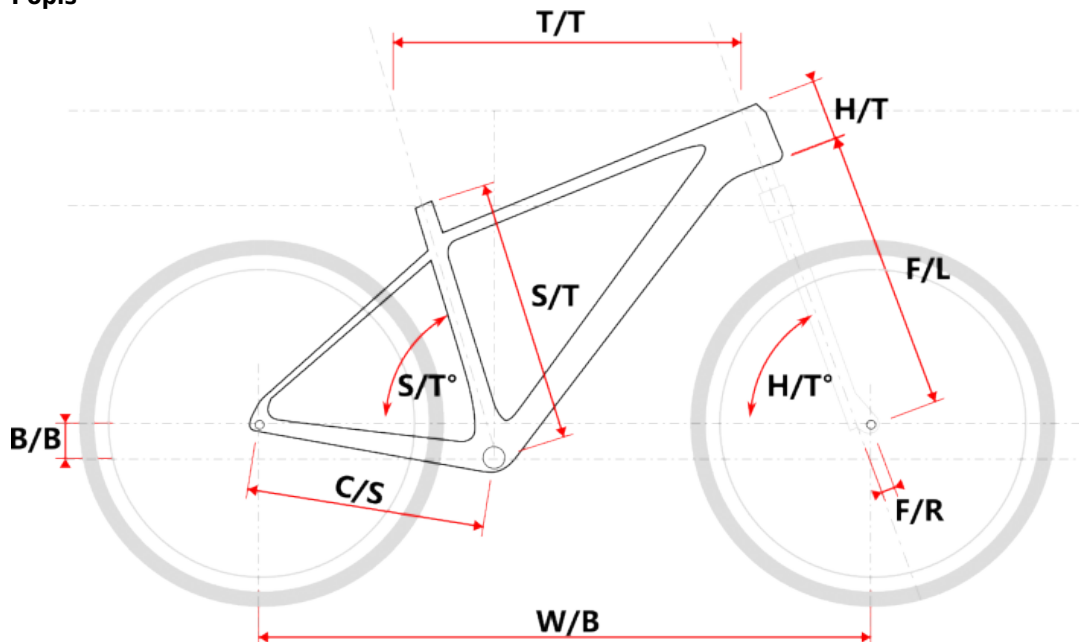

APO LADY 27.5 AKCE fialové L

» Jízdní kola » Horská kola

Popis

Model	vel.	vel. "	W/B	S/T	S/T°	H/T	H/T °	C/S	B/B	F/R	F/L	T/T	Brakes
M507	S	15"	1060	381	73°	100	71°	430	45	38	430	586	Disc
M507	M	17"	1069	432	73°	100	71°	430	45	38	430	596	Disc
M507-D	M	15"	1064	381	73°	120	71°	430	35	38	430	580	Disc
M507-D	L	17"	1069	432	73°	120	71°	430	35	38	430	585	Disc

Parametry zboží

Model	APO
Modelový rok	2023
Průměr kol "	27,5 "
Velikost rámu	L
Určení	Dámské
Model Rámu	Maxbike M507-D
Vidlice	Suntour XCM HLO 27.5" disc
Řazení	S-ride M300 3x8
Počet rychlostí	3x8
Přehazovačka	S-Ride M300
Přesmykač	S-Ride M300
Kazeta	S-ride CS-M200 11-32z
Kličky	Prowheel MC-CQ02 42/32/22z 170mm
Řetěz	KMC Z8.3 8r
Brzdy	Zoom DB-330
Kotouče	Zoom H51 160mm
Zapletená kola	NH-2000 / Remerx RMX719
Pláště	Rubena Ocelot V85 27.5" 54-584
Hlavové složení	NECO H115-M1 semi-integrated 44mm
Představec	Maxbike C342 31,8 60mm
Řídítka	Maxbike ATB 31,8mm 720mm
Gripy	Velo 975 PD2
Sedlovka	Maxbike SP-C207 31.6/350mm
Sedlo	DDK MTB
Pedály	Feimin FP-872
Typ brzd	DISC