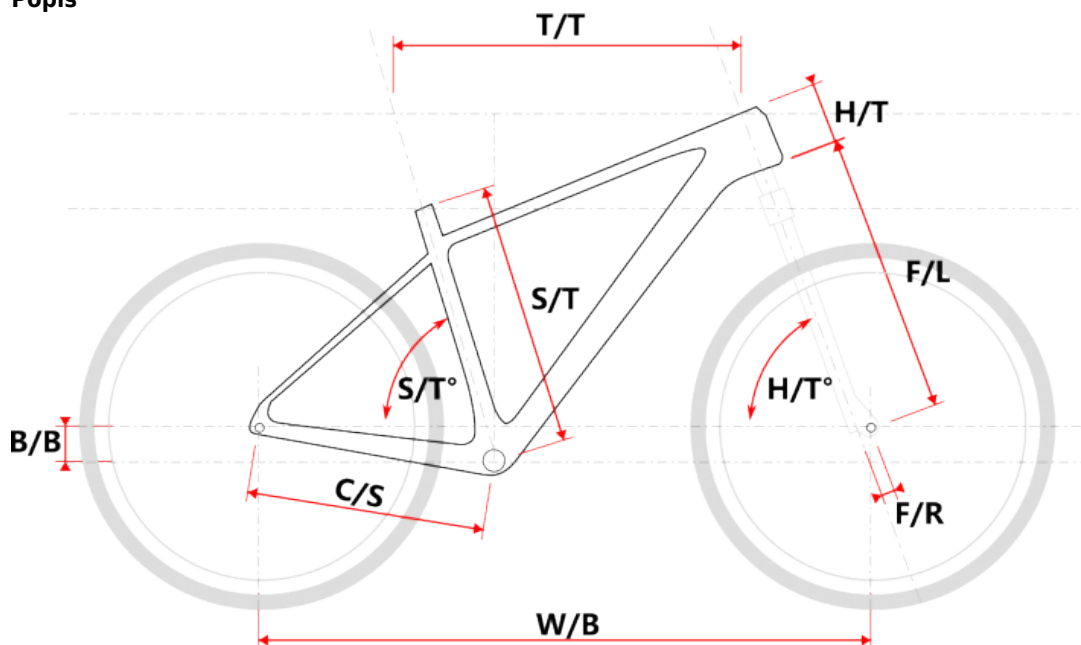

APO LADY 27.5 AKCE šedé L

» Jízdní kola » Horská kola

číslo zboží	20246312
Model	APO
Určení	Dámské
Velikost rámu	L
Velikost rámu "	17 "
Průměr kol	27,5 "

Dostupnost na hlavním skladě: 4 ks

APO LADY 27.5 AKCE šedé L

» Jízdní kola » Horská kola

Popis

Model	vel.	vel. "	W/B	S/T	S/T°	H/T	H/T °	C/S	B/B	F/R	F/L	T/T	Brakes
M507	S	15"	1060	381	73°	100	71°	430	45	38	430	586	Disc
M507	M	17"	1069	432	73°	100	71°	430	45	38	430	596	Disc
M507-D	M	15"	1064	381	73°	120	71°	430	35	38	430	580	Disc
M507-D	L	17"	1069	432	73°	120	71°	430	35	38	430	585	Disc

Parametry zboží

Model	APO
Modelový rok	2023
Průměr kol "	27,5 "
Velikost rámu	L
Určení	Dámské
Model Rámu	Maxbike M507-D
Vidlice	Suntour XCM HLO 27.5" disc
Řazení	S-ride M300 3x8
Počet rychlostí	3x8
Přehazovačka	S-Ride M300
Přesmykač	S-Ride M300
Kazeta	S-ride CS-M200 11-32z
Kličky	Prowheel MC-CQ02 42/32/22z 170mm
Řetěz	KMC Z8.3 8r
Brzdy	Zoom DB-330
Kotouče	Zoom H51 160mm
Zapletená kola	NH-2000 / Remerx RMX719
Pláště	Rubena Ocelot V85 27.5" 54-584
Hlavové složení	NECO H115-M1 semi-integrated 44mm
Představec	Maxbike C342 31,8 60mm
Řídítka	Maxbike ATB 31,8mm 720mm
Gripy	Velo 975 PD2
Sedlovka	Maxbike SP-C207 31.6/350mm
Sedlo	DDK MTB
Pedály	Feimin FP-872
Typ brzd	DISC