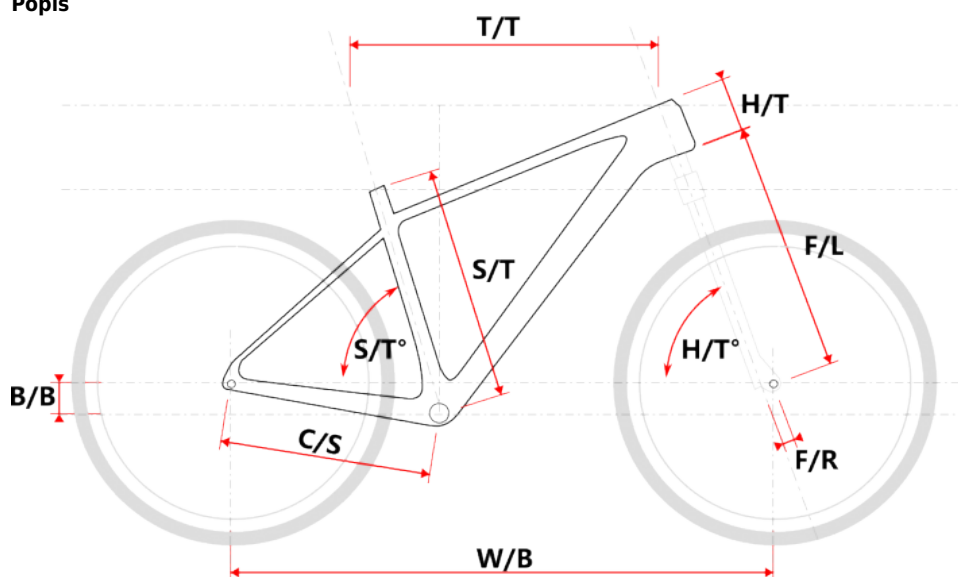

APO LADY 27.5 bílé

» Jízdní kola » Horská kola

Popis

Model	vel.	vel. "	W/B	S/T	S/T°	H/T	H/T °	C/S	B/B	F/R	F/L	T/T	Brakes
M507	S	15"	1060	381	73°	100	71°	430	45	38	430	586	Disc
M507	M	17"	1069	432	73°	100	71°	430	45	38	430	596	Disc
M507-D	M	15"	1064	381	73°	120	71°	430	35	38	430	580	Disc
M507-D	L	17"	1069	432	73°	120	71°	430	35	38	430	585	Disc

cm	150	155	160	165	170	175	180	185	190	195	200	> 200
MTB lady	M			L								

Číslo zboží	8810086
Model	APO
Určení	Dámské
Průměr kol	27,5 "

Dostupnost na hlavním skladě: 1 ks

Parametry zboží

Model	APO
Modelový rok	2023
Průměr kol "	27,5 "
Určení	Dámské
Model Rámu	Maxbike M507-D
Vidlice	ZOOM 565D AMS 27,5"
Řazení	Shimano STEF500 3x8
Počet rychlostí	3x8
Přehazovačka	Shimano Acera RD-M3020
Přesmykač	Shimano FDTY500
Kazeta	Shimano HG31 11-32z
Kličky	Prowheel MTB TC-CQ02 42/32/22z 170mm
Řetěz	KMC Z8.3 8r
Brzdy	Zoom DB-330
Kotouče	Zoom HS1 160mm
Zapletená kola	NH-2000 / Remerx Dragon 584
Pláště	Rubena Ocelot V85 27.5" 54-584
Hlavové složení	NECO H115-M1 semi-integrated 44mm
Představec	Maxbike C342 31,8 60mm
Řídítka	Maxbike ATB 31,8mm 720mm
Gripy	Velo 975 PD2
Sedlovka	Maxbike SP- C207 31.6/350mm
Sedlo	DDK MTB
Pedály	Feimin FP-872
Typ brzd	DISC