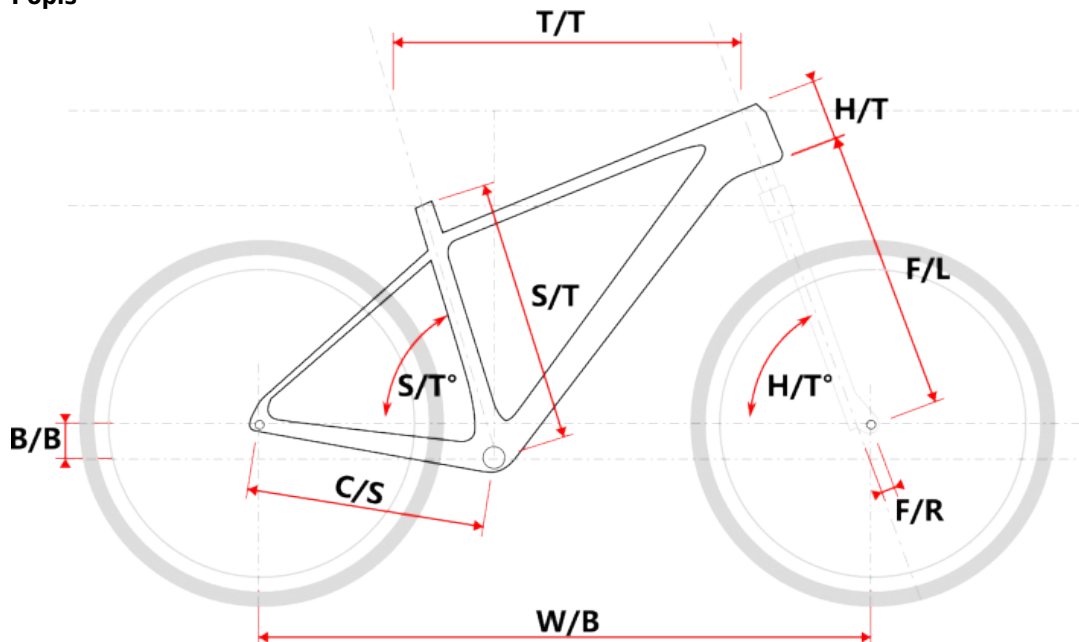

APO LADY 27.5 bílé M

» Jízdní kola » Horská kola

číslo zboží	7356313
Model	APO
Určení	Dámské
Velikost rámu	M
Velikost rámu "	15 "
Průměr kol	27,5 "

Dostupnost na hlavním skladě: **Není skladem**

APO LADY 27.5 bílé M

» Jízdní kola » Horská kola

Popis

Model	vel.	vel. "	W/B	S/T	S/T°	H/T	H/T °	C/S	B/B	F/R	F/L	T/T	Brakes
M507	S	15"	1060	381	73°	100	71°	430	45	38	430	586	Disc
M507	M	17"	1069	432	73°	100	71°	430	45	38	430	596	Disc
M507-D	M	15"	1064	381	73°	120	71°	430	35	38	430	580	Disc
M507-D	L	17"	1069	432	73°	120	71°	430	35	38	430	585	Disc

Parametry zboží

Model	APO
Modelový rok	2023
Průměr kol "	27,5 "
Velikost rámu	M
Určení	Dámské
Model Rámu	Maxbike M507-D
Vidlice	ZOOM 565D AMS 27,5"
Řazení	Shimano STEF500 3x8
Počet rychlostí	3x8
Přehazovačka	Shimano Acera RD-M3020
Přesmykač	Shimano FDTY500
Kazeta	Shimano HG31 11-32z
Kličky	Prowheel MTB TC-CQ02 42/32/22z 170mm
Řetěz	KMC Z8.3 8r
Brzdy	Zoom DB-330
Kotouče	Zoom HS1 160mm
Zapletená kola	NH-2000 / Remerx Dragon 584
Pláště	Rubena Ocelot V85 27.5" 54-584
Hlavové složení	NECO H115-M1 semi-integrated 44mm
Představec	Maxbike C342 31,8 60mm
Řídítka	Maxbike ATB 31,8mm 720mm
Gripy	Velo 975 PD2
Sedlovka	Maxbike SP-C207 31.6/350mm
Sedlo	DDK MTB
Pedály	Feimin FP-872
Typ brzd	DISC