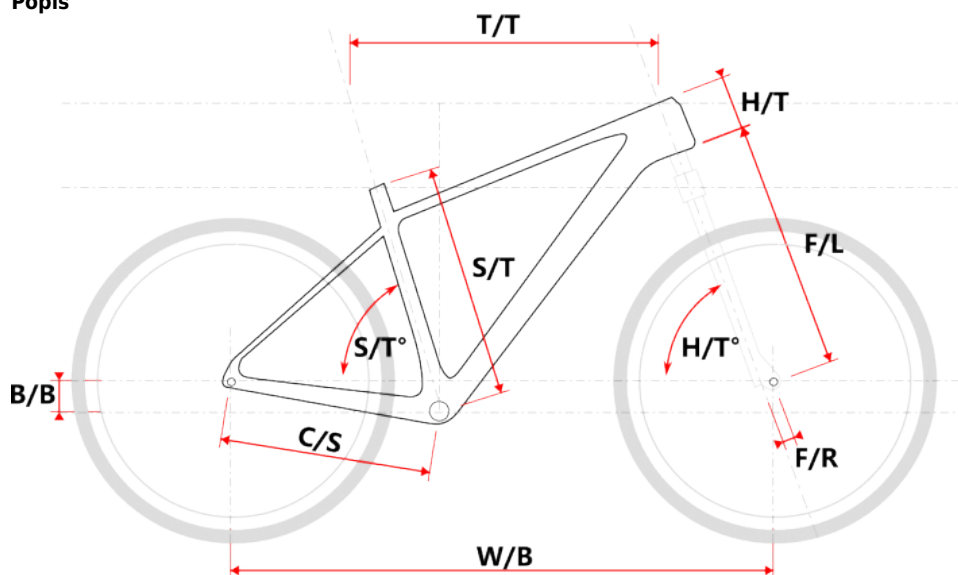

APO LADY 27.5 černé

» Jízdní kola » Horská kola

Popis

Model	vel.	vel. "	W/B	S/T	S/T°	H/T	H/T °	C/S	B/B	F/R	F/L	T/T	Brakes
M507	S	15"	1060	381	73°	100	71°	430	45	38	430	586	Disc
M507	M	17"	1069	432	73°	100	71°	430	45	38	430	596	Disc
M507-D	M	15"	1064	381	73°	120	71°	430	35	38	430	580	Disc
M507-D	L	17"	1069	432	73°	120	71°	430	35	38	430	585	Disc

cm	150	155	160	165	170	175	180	185	190	195	200	> 200
MTB lady	M			L								

Číslo zboží	8810083
Model	APO
Určení	Dámské
Průměr kol	27,5 "

Dostupnost na hlavním skladě: 5 ks

Parametry zboží

Model	APO
Modelový rok	2023
Průměr kol "	27,5 "
Určení	Dámské
Model Rámu	Maxbike M507-D
Vidlice	ZOOM 565D AMS 27,5"
Řazení	Shimano STEF500 3x8
Počet rychlostí	3x8
Přehazovačka	Shimano Acera RD-M3020
Přesmykač	Shimano FDTY500
Kazeta	Shimano HG31 11-32z
Klíky	Prowheel MTB TC-CQ02 42/32/22z 170mm
Řetěz	KMC Z8.3 8r
Brzdy	Zoom DB-330
Kotouče	Zoom HS1 160mm
Zapletená kola	NH-2000 / Remerx Dragon 584
Pláště	Rubena Ocelot V85 27,5" 54-584
Hlavové složení	NECO H115-M1 semi-integrated 44mm
Představec	Maxbike C342 31,8 60mm
Řídítka	Maxbike ATB 31,8mm 720mm
Gripy	Velo 975 PD2
Sedlovka	Maxbike SP- C207 31.6/350mm
Sedlo	DDK MTB
Pedály	Feimin FP-872
Typ brzd	DISC