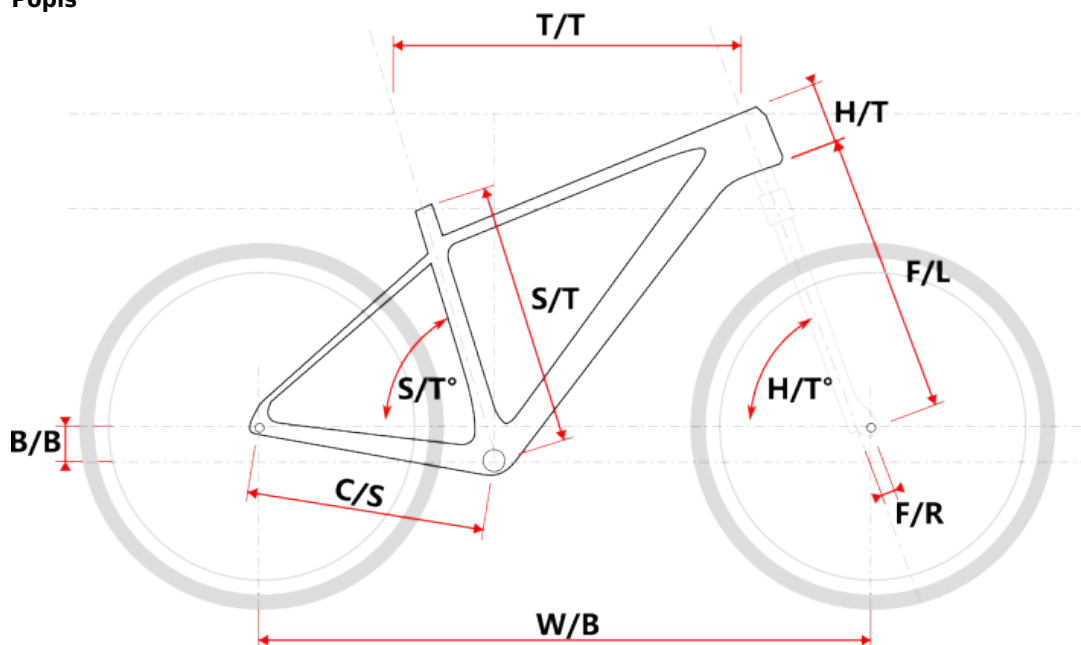

# APO LADY 27.5 černé L

» Jízdní kola » Horská kola

číslo zboží	7356310
Model	APO
Určení	Dámské
Velikost rámu	L
Velikost rámu "	17 "
Průměr kol	27,5 "

Dostupnost na hlavním skladě: 3 ks

# APO LADY 27.5 černé L

» Jízdní kola » Horská kola

## Popis

Model	vel.	vel. "	W/B	S/T	S/T°	H/T	H/T °	C/S	B/B	F/R	F/L	T/T	Brakes
M507	S	15"	1060	381	73°	100	71°	430	45	38	430	586	Disc
M507	M	17"	1069	432	73°	100	71°	430	45	38	430	596	Disc
M507-D	M	15"	1064	381	73°	120	71°	430	35	38	430	580	Disc
M507-D	L	17"	1069	432	73°	120	71°	430	35	38	430	585	Disc

## Parametry zboží

Model	APO
Modelový rok	2023
Průměr kol "	27,5 "
Velikost rámu	L
Určení	Dámské
Model Rámu	Maxbike M507-D
Vidlice	ZOOM 565D AMS 27,5"
Řazení	Shimano STEF500 3x8
Počet rychlostí	3x8
Přehazovačka	Shimano Acera RD-M3020
Přesmykač	Shimano FDTY500
Kazeta	Shimano HG31 11-32z
Kliky	Prowheel MTB TC-CQ02 42/32/22z 170mm
Řetěz	KMC Z8.3 8r
Brzdy	Zoom DB-330
Kotouče	Zoom HS1 160mm
Zapletená kola	NH-2000 / Remerx Dragon 584
Pláště	Rubena Ocelot V85 27.5" 54-584
Hlavové složení	NECO H115-M1 semi-integrated 44mm
Představec	Maxbike C342 31,8 60mm
Řídítka	Maxbike ATB 31,8mm 720mm
Gripy	Velo 975 PD2
Sedlovka	Maxbike SP-C207 31.6/350mm
Sedlo	DDK MTB
Pedály	Feimin FP-872
Typ brzd	DISC