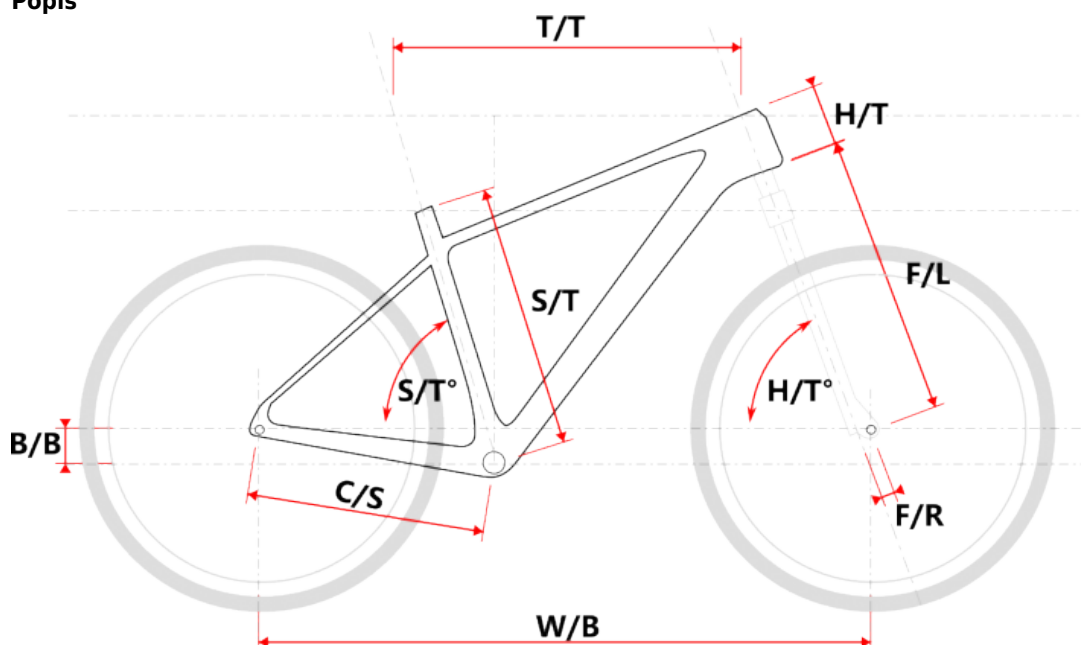

APO LADY 27.5 černé M

» Jízdní kola » Horská kola

číslo zboží	7356309
Model	APO
Určení	Dámské
Velikost rámu	M
Velikost rámu "	15 "
Průměr kol	27,5 "

Dostupnost na hlavním skladě: 2 ks

APO LADY 27.5 černé M

» Jízdní kola » Horská kola

Popis

Model	vel.	vel. "	W/B	S/T	S/T°	H/T	H/T °	C/S	B/B	F/R	F/L	T/T	Brakes
M507	S	15"	1060	381	73°	100	71°	430	45	38	430	586	Disc
M507	M	17"	1069	432	73°	100	71°	430	45	38	430	596	Disc
M507-D	M	15"	1064	381	73°	120	71°	430	35	38	430	580	Disc
M507-D	L	17"	1069	432	73°	120	71°	430	35	38	430	585	Disc

Parametry zboží

Model	APO
Modelový rok	2023
Průměr kol "	27,5 "
Velikost rámu	M
Určení	Dámské
Model Rámu	Maxbike M507-D
Vidlice	ZOOM 565D AMS 27,5"
Řazení	Shimano STEF500 3x8
Počet rychlostí	3x8
Přehazovačka	Shimano Acera RD-M3020
Přesmykač	Shimano FDTY500
Kazeta	Shimano HG31 11-32z
Kličky	Prowheel MTB TC-CQ02 42/32/22z 170mm
Řetěz	KMC Z8.3 8r
Brzdy	Zoom DB-330
Kotouče	Zoom HS1 160mm
Zapletená kola	NH-2000 / Remerx Dragon 584
Pláště	Rubena Ocelot V85 27.5" 54-584
Hlavové složení	NECO H115-M1 semi-integrated 44mm
Představec	Maxbike C342 31,8 60mm
Řídítka	Maxbike ATB 31,8mm 720mm
Gripy	Velo 975 PD2
Sedlovka	Maxbike SP-C207 31.6/350mm
Sedlo	DDK MTB
Pedály	Feimin FP-872
Typ brzd	DISC