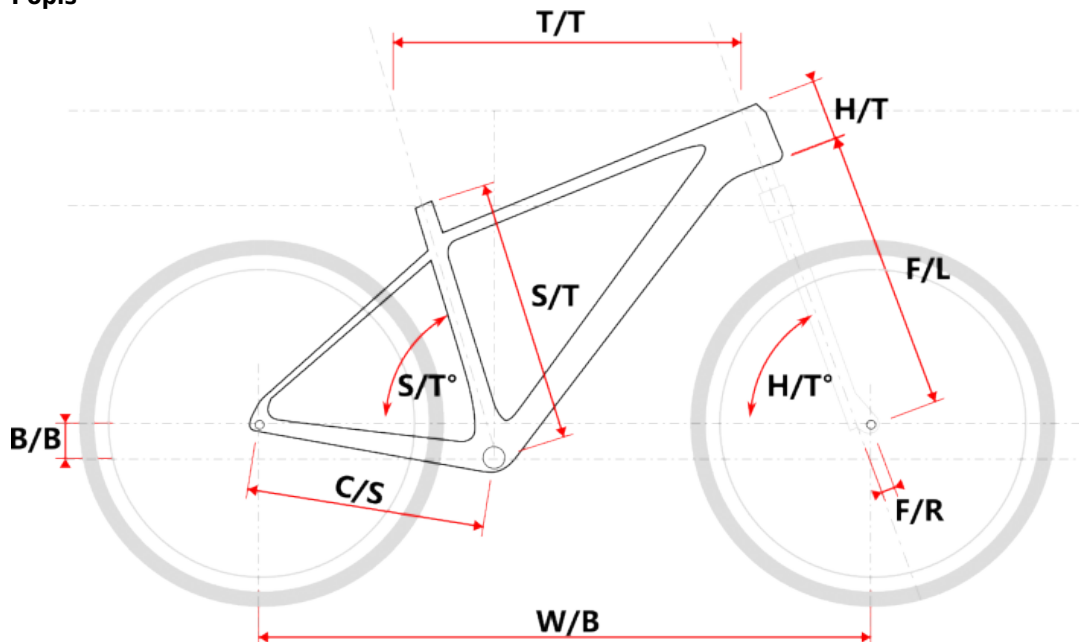

# APO LADY 27.5 fialové L

» Jízdní kola » Horská kola

číslo zboží	7356316
Model	APO
Určení	Dámské
Velikost rámu	L
Velikost rámu "	17 "
Průměr kol	27,5 "

Dostupnost na hlavním skladě: 4 ks

## Popis

Model	vel.	vel. "	W/B	S/T	S/T°	H/T	H/T °	C/S	B/B	F/R	F/L	T/T	Brakes
M507	S	15"	1060	381	73°	100	71°	430	45	38	430	586	Disc
M507	M	17"	1069	432	73°	100	71°	430	45	38	430	596	Disc
M507-D	M	15"	1064	381	73°	120	71°	430	35	38	430	580	Disc
M507-D	L	17"	1069	432	73°	120	71°	430	35	38	430	585	Disc

## Parametry zboží

Model	APO
Modelový rok	2023
Průměr kol "	27,5 "
Velikost rámu	L
Určení	Dámské
Model Rámu	Maxbike M507-D
Vidlice	ZOOM 565D AMS 27,5"
Řazení	Shimano STEF500 3x8
Počet rychlostí	3x8
Přehazovačka	Shimano Acera RD-M3020
Přesmykač	Shimano FDTY500
Kazeta	Shimano HG31 11-32z
Kličky	Prowheel MTB TC-CQ02 42/32/22z 170mm
Řetěz	KMC Z8.3 8r
Brzdy	Zoom DB-330
Kotouče	Zoom HS1 160mm
Zapletená kola	NH-2000 / Remerx Dragon 584
Pláště	Rubena Ocelot V85 27.5" 54-584
Hlavové složení	NECO H115-M1 semi-integrated 44mm
Představec	Maxbike C342 31,8 60mm
Řídítka	Maxbike ATB 31,8mm 720mm
Gripy	Velo 975 PD2
Sedlovka	Maxbike SP-C207 31.6/350mm
Sedlo	DDK MTB
Pedály	Feimin FP-872
Typ brzd	DISC