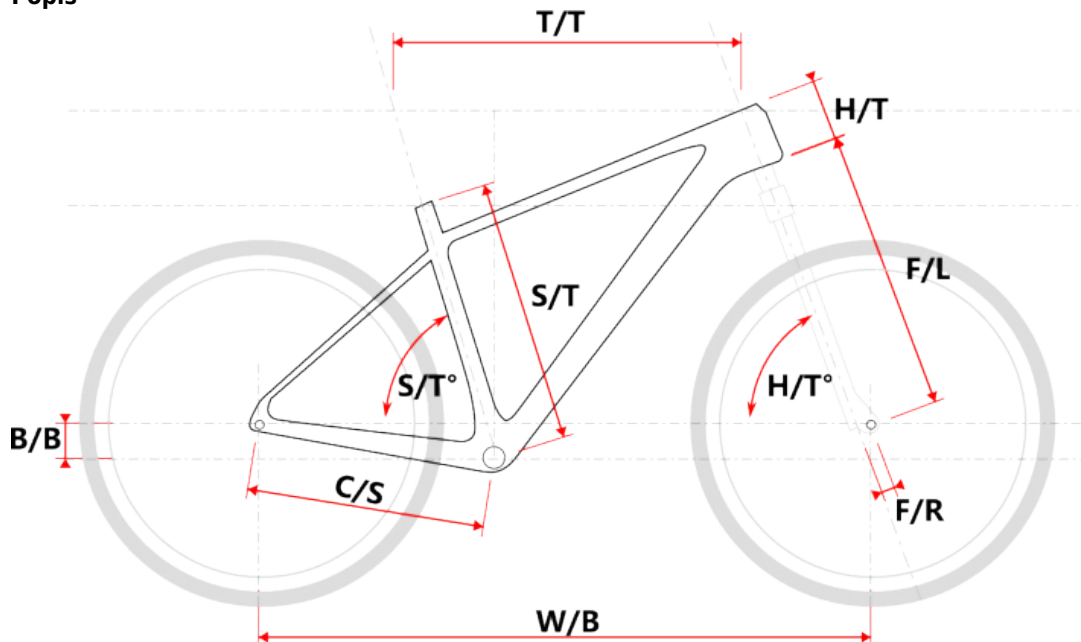

APO LADY 27.5 fialové M

» Jízdní kola » Horská kola

číslo zboží	7356315
Model	APO
Určení	Dámské
Velikost rámu	M
Velikost rámu "	15 "
Průměr kol	27,5 "

Dostupnost na hlavním skladě: **Není skladem**

APO LADY 27.5 fialové M

» Jízdní kola » Horská kola

Popis

Model	vel.	vel. "	W/B	S/T	S/T°	H/T	H/T °	C/S	B/B	F/R	F/L	T/T	Brakes
M507	S	15"	1060	381	73°	100	71°	430	45	38	430	586	Disc
M507	M	17"	1069	432	73°	100	71°	430	45	38	430	596	Disc
M507-D	M	15"	1064	381	73°	120	71°	430	35	38	430	580	Disc
M507-D	L	17"	1069	432	73°	120	71°	430	35	38	430	585	Disc

Parametry zboží

Model	APO
Modelový rok	2023
Průměr kol "	27,5 "
Velikost rámu	M
Určení	Dámské
Model Rámu	Maxbike M507-D
Vidlice	ZOOM 565D AMS 27,5"
Řazení	Shimano STEF500 3x8
Počet rychlostí	3x8
Přehazovačka	Shimano Acera RD-M3020
Přesmykač	Shimano FDTY500
Kazeta	Shimano HG31 11-32z
Kliky	Prowheel MTB TC-CQ02 42/32/22z 170mm
Řetěz	KMC Z8.3 8r
Brzdy	Zoom DB-330
Kotouče	Zoom HS1 160mm
Zapletená kola	NH-2000 / Remerx Dragon 584
Pláště	Rubena Ocelot V85 27.5" 54-584
Hlavové složení	NECO H115-M1 semi-integrated 44mm
Představec	Maxbike C342 31,8 60mm
Řídítka	Maxbike ATB 31,8mm 720mm
Gripy	Velo 975 PD2
Sedlovka	Maxbike SP-C207 31.6/350mm
Sedlo	DDK MTB
Pedály	Feimin FP-872
Typ brzd	DISC