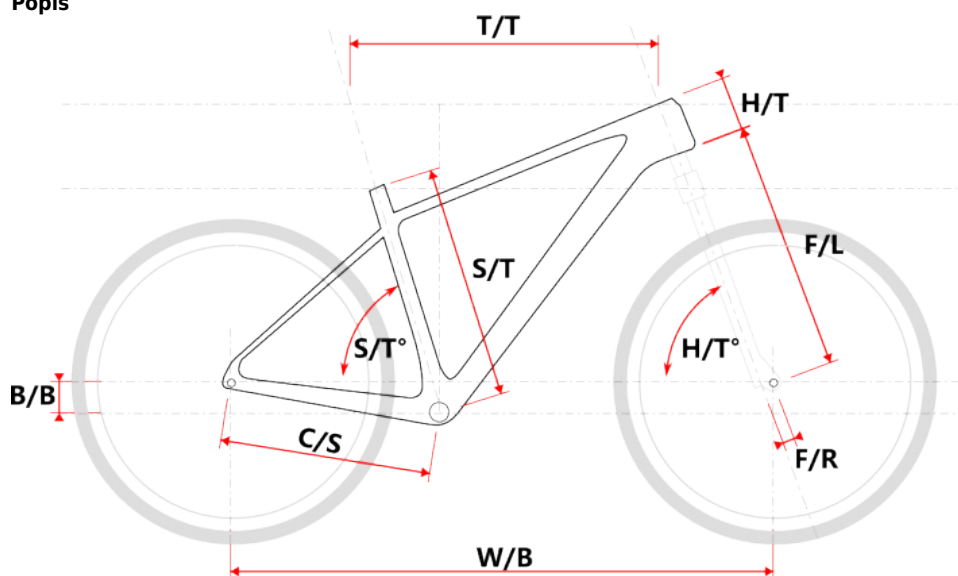

APO LADY 27.5 šedé

» Jízdní kola » Horská kola

Popis

Model	vel.	vel. "	W/B	S/T	S/T°	H/T	H/T °	C/S	B/B	F/R	F/L	T/T	Brakes
M507	S	15"	1060	381	73°	100	71°	430	45	38	430	586	Disc
M507	M	17"	1069	432	73°	100	71°	430	45	38	430	596	Disc
M507-D	M	15"	1064	381	73°	120	71°	430	35	38	430	580	Disc
M507-D	L	17"	1069	432	73°	120	71°	430	35	38	430	585	Disc

cm	150	155	160	165	170	175	180	185	190	195	200	> 200
MTB lady	M											
				L								

Číslo zboží	8810085
Model	APO
Určení	Dámské
Průměr kol	27,5 "

Dostupnost na hlavním skladě: 3 ks

Parametry zboží

Model	APO
Modelový rok	2023
Průměr kol "	27,5 "
Určení	Dámské
Model Rámu	Maxbike M507-D
Vidlice	ZOOM 565D AMS 27,5"
Řazení	Shimano STEF500 3x8
Počet rychlostí	3x8
Přehazovačka	Shimano Acera RD-M3020
Přesmykač	Shimano FDTY500
Kazeta	Shimano HG31 11-32z
Kličky	Prowheel MTB TC-CQ02 42/32/22z 170mm
Řetěz	KMC Z8.3 8r
Brzdy	Zoom DB-330
Kotouče	Zoom HS1 160mm
Zapletená kola	NH-2000 / Remerx Dragon 584
Pláště	Rubena Ocelot V85 27,5" 54-584
Hlavové složení	NECO H115-M1 semi-integrated 44mm
Představec	Maxbike C342 31,8 60mm
Řídítka	Maxbike ATB 31,8mm 720mm
Gripy	Velo 975 PD2
Sedlovka	Maxbike SP-C207 31.6/350mm
Sedlo	DDK MTB
Pedály	Feimin FP-872
Typ brzd	DISC