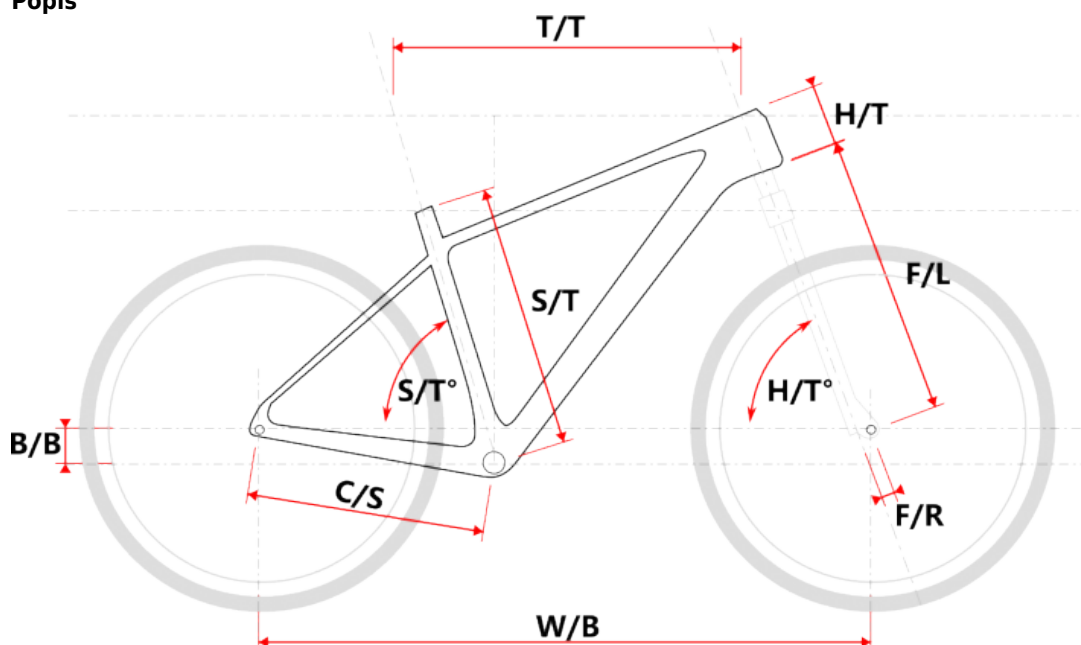

APO LADY 27.5 šedé L

» Jízdní kola » Horská kola

číslo zboží	7356312
Model	APO
Určení	Dámské
Velikost rámu	L
Velikost rámu "	17 "
Průměr kol	27,5 "

Dostupnost na hlavním skladě: 2 ks

APO LADY 27.5 šedé L

» Jízdní kola » Horská kola

Popis

Model	vel.	vel. "	W/B	S/T	S/T°	H/T	H/T °	C/S	B/B	F/R	F/L	T/T	Brakes
M507	S	15"	1060	381	73°	100	71°	430	45	38	430	586	Disc
M507	M	17"	1069	432	73°	100	71°	430	45	38	430	596	Disc
M507-D	M	15"	1064	381	73°	120	71°	430	35	38	430	580	Disc
M507-D	L	17"	1069	432	73°	120	71°	430	35	38	430	585	Disc

Parametry zboží

Model	APO
Modelový rok	2023
Průměr kol "	27,5 "
Velikost rámu	L
Určení	Dámské
Model Rámu	Maxbike M507-D
Vidlice	ZOOM 565D AMS 27,5"
Řazení	Shimano STEF500 3x8
Počet rychlostí	3x8
Přehazovačka	Shimano Acera RD-M3020
Přesmykač	Shimano FDTY500
Kazeta	Shimano HG31 11-32z
Kliky	Prowheel MTB TC-CQ02 42/32/22z 170mm
Řetěz	KMC Z8.3 8r
Brzdy	Zoom DB-330
Kotouče	Zoom HS1 160mm
Zapletená kola	NH-2000 / Remerx Dragon 584
Pláště	Rubena Ocelot V85 27.5" 54-584
Hlavové složení	NECO H115-M1 semi-integrated 44mm
Představec	Maxbike C342 31,8 60mm
Řídítka	Maxbike ATB 31,8mm 720mm
Gripy	Velo 975 PD2
Sedlovka	Maxbike SP-C207 31.6/350mm
Sedlo	DDK MTB
Pedály	Feimin FP-872
Typ brzd	DISC