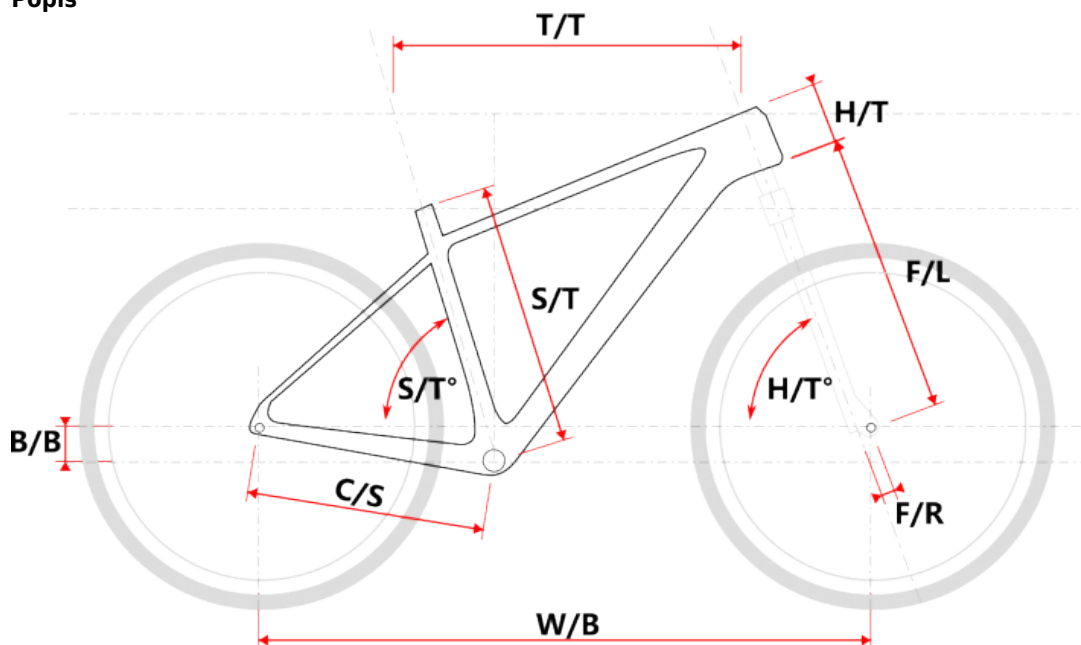

APO LADY 27.5 šedé M

» Jízdní kola » Horská kola

číslo zboží	7356311
Model	APO
Určení	Dámské
Velikost rámu	M
Velikost rámu "	15 "
Průměr kol	27,5 "

Dostupnost na hlavním skladě: 1 ks

APO LADY 27.5 šedé M

» Jízdní kola » Horská kola

Popis

Model	vel.	vel. "	W/B	S/T	S/T°	H/T	H/T °	C/S	B/B	F/R	F/L	T/T	Brakes
M507	S	15"	1060	381	73°	100	71°	430	45	38	430	586	Disc
M507	M	17"	1069	432	73°	100	71°	430	45	38	430	596	Disc
M507-D	M	15"	1064	381	73°	120	71°	430	35	38	430	580	Disc
M507-D	L	17"	1069	432	73°	120	71°	430	35	38	430	585	Disc

Parametry zboží

Model	APO
Modelový rok	2023
Průměr kol "	27,5 "
Velikost rámu	M
Určení	Dámské
Model Rámu	Maxbike M507-D
Vidlice	ZOOM 565D AMS 27,5"
Řazení	Shimano STEF500 3x8
Počet rychlostí	3x8
Přehazovačka	Shimano Acera RD-M3020
Přesmykač	Shimano FDTY500
Kazeta	Shimano HG31 11-32z
Kliky	Prowheel MTB TC-CQ02 42/32/22z 170mm
Řetěz	KMC Z8.3 8r
Brzdy	Zoom DB-330
Kotouče	Zoom HS1 160mm
Zapletená kola	NH-2000 / Remerx Dragon 584
Pláště	Rubena Ocelot V85 27.5" 54-584
Hlavové složení	NECO H115-M1 semi-integrated 44mm
Představec	Maxbike C342 31,8 60mm
Řídítka	Maxbike ATB 31,8mm 720mm
Gripy	Velo 975 PD2
Sedlovka	Maxbike SP-C207 31.6/350mm
Sedlo	DDK MTB
Pedály	Feimin FP-872
Typ brzd	DISC