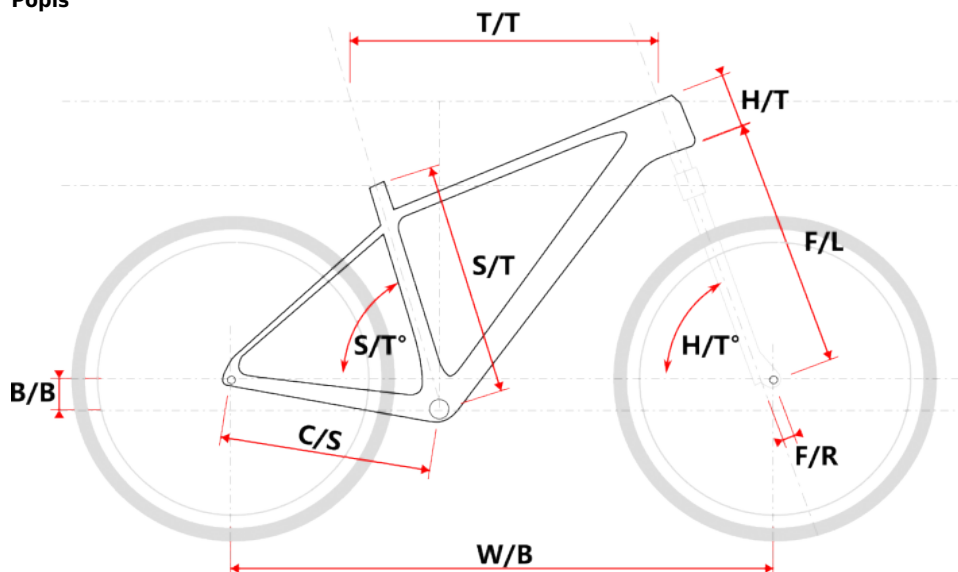

APO LADY 29 AKCE fialové

» Jízdní kola » Horská kola

Popis

Model	vel.	vel. "	W/B	S/T	S/T°	H/T	H/T°	C/S	B/B	F/R	F/L	T/T	Brakes
M509	S	15"	1089	381	73°	100	71°	450	60	43	490	596	Disc
M509	M	17"	1099	432	73°	100	71°	450	60	43	490	605	Disc
M509	L	19"	1124	483	73°	110	71°	450	60	43	490	630	Disc
M509	XL	21"	1152	533	73°	130	71°	450	60	43	490	657	Disc
M509-D	M	15"	1085	381	73°	120	71°	450	60	43	490	590	Disc
M509-D	L	17"	1090	432	73°	120	71°	450	60	43	490	595	Disc

cm	150	155	160	165	170	175	180	185	190	195	200	> 200
MTB lady	M											
					L							

Číslo zboží	8810099
Model	APO
Určení	Dámské
Průměr kol	29 "

Dostupnost na hlavním skladě: 1 ks

Parametry zboží

Model	APO
Modelový rok	2023
Průměr kol "	29 "
Určení	Dámské
Model Rámu	Maxbike M509-D
Vidlice	Suntour XCM HLO 29" disc
Řazení	S-ride M300 3x8
Počet rychlostí	3x8
Přehazovačka	S-Ride M300
Přesmykač	S-Ride M300
Kazeta	S-ride CS-M200 11-32z
Kliky	Prowheel MC-CQ02 42/32/22z 170mm
Řetěz	KMC Z8.3 8r
Brzdy	Zoom DB-330
Kotouče	Zoom HS1 160mm
Zapletená kola	NH-2000 / Remerx RMX719
Pláště	Rubena Ocelot V85 29" 60-622
Hlavové složení	NECO H115-M1 semi-integrated 44mm
Představec	Maxbike C342 31,8 60mm
Řídítka	Maxbike ATB 31,8mm 720mm
Gripy	Velo 975 PD2
Sedlovka	Maxbike SP-C207 31.6/350mm
Sedlo	DDK MTB
Pedály	Feimin FP-872
Typ brzd	DISC