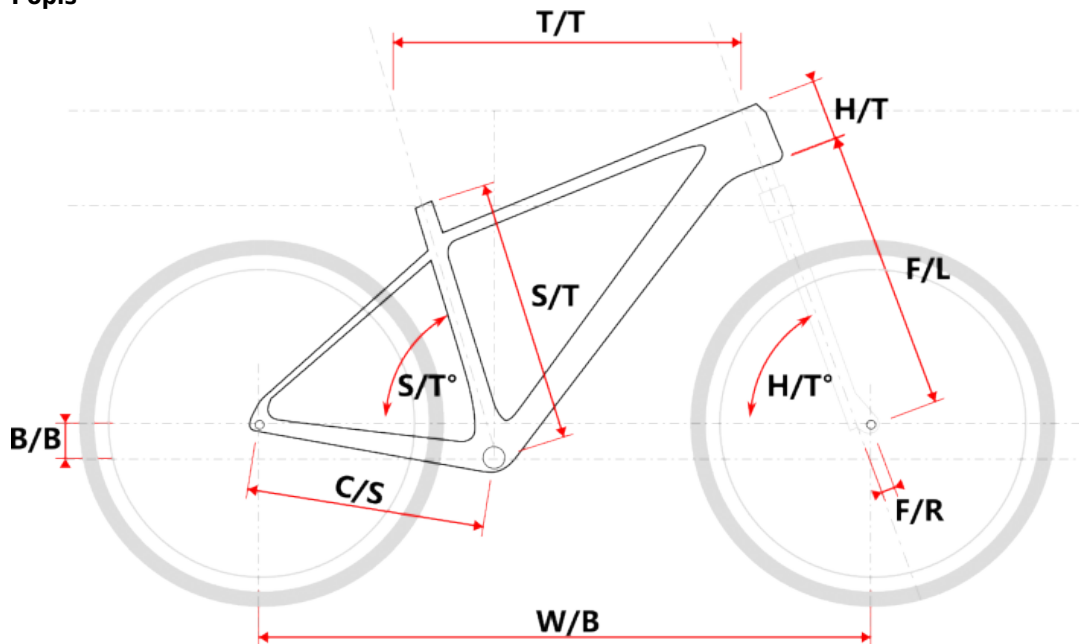

APO LADY 29 AKCE fialové L

» Jízdní kola » Horská kola

číslo zboží	20246224
Model	APO
Určení	Dámské
Velikost rámu	L
Velikost rámu "	17 "
Průměr kol	29 "

Dostupnost na hlavním skladě: 1 ks

APO LADY 29 AKCE fialové L

» Jízdní kola » Horská kola

Popis

Model	vel.	vel. "	W/B	S/T	S/T°	H/T	H/T °	C/S	B/B	F/R	F/L	T/T	Brakes
M509	S	15"	1089	381	73°	100	71°	450	60	43	490	596	Disc
M509	M	17"	1099	432	73°	100	71°	450	60	43	490	605	Disc
M509	L	19"	1124	483	73°	110	71°	450	60	43	490	630	Disc
M509	XL	21"	1152	533	73°	130	71°	450	60	43	490	657	Disc
M509-D	M	15"	1085	381	73°	120	71°	450	60	43	490	590	Disc
M509-D	L	17"	1090	432	73°	120	71°	450	60	43	490	595	Disc

Parametry zboží

Model	APO
Modelový rok	2023
Průměr kol "	29 "
Velikost rámu	L
Určení	Dámské
Model Rámu	Maxbike M509-D
Vidlice	Suntour XCM HLO 29" disc
Řazení	S-ride M300 3x8
Počet rychlostí	3x8
Přehazovačka	S-Ride M300
Přesmykač	S-Ride M300
Kazeta	S-ride CS-M200 11-32z
Kličky	Prowheel MC-CQ02 42/32/22z 170mm
Řetěz	KMC Z8.3 8r
Brzdy	Zoom DB-330
Kotouče	Zoom H51 160mm
Zapletená kola	NH-2000 / Remerx RMX719
Pláště	Rubena Ocelot V85 29" 60-622
Hlavové složení	NECO H115-M1 semi-integrated 44mm
Představec	Maxbike C342 31,8 60mm
Řídítka	Maxbike ATB 31,8mm 720mm
Gripy	Velo 975 PD2
Sedlovka	Maxbike SP-C207 31.6/350mm
Sedlo	DDK MTB
Pedály	Feimin FP-872
Typ brzd	DISC