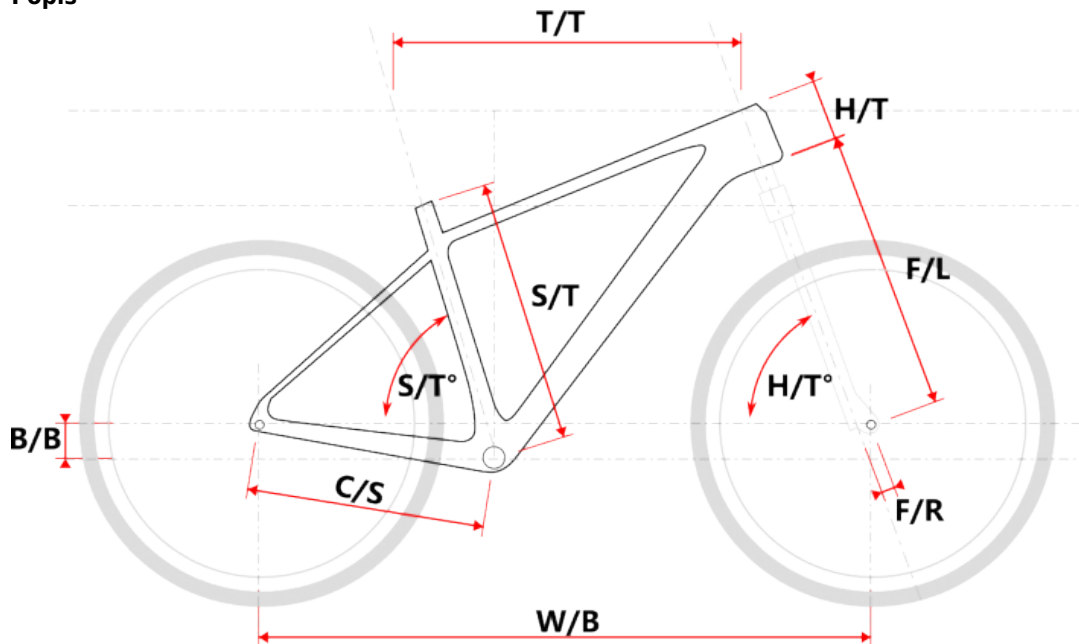

# APO LADY 29 AKCE fialové M

» Jízdní kola » Horská kola

číslo zboží	20246223
Model	APO
Určení	Dámské
Velikost rámu	M
Velikost rámu "	15 "
Průměr kol	29 "

Dostupnost na hlavním skladě: **Není skladem**

## Popis

Model	vel.	vel. "	W/B	S/T	S/T°	H/T	H/T °	C/S	B/B	F/R	F/L	T/T	Brakes
M509	S	15"	1089	381	73°	100	71°	450	60	43	490	596	Disc
M509	M	17"	1099	432	73°	100	71°	450	60	43	490	605	Disc
M509	L	19"	1124	483	73°	110	71°	450	60	43	490	630	Disc
M509	XL	21"	1152	533	73°	130	71°	450	60	43	490	657	Disc
M509-D	M	15"	1085	381	73°	120	71°	450	60	43	490	590	Disc
M509-D	L	17"	1090	432	73°	120	71°	450	60	43	490	595	Disc

## Parametry zboží

Model	APO
Modelový rok	2023
Průměr kol "	29 "
Velikost rámu	M
Určení	Dámské
Model Rámu	Maxbike M509-D
Vidlice	Suntour XCM HLO 29" disc
Řazení	S-ride M300 3x8
Počet rychlostí	3x8
Přehazovačka	S-Ride M300
Přesmykač	S-Ride M300
Kazeta	S-ride CS-M200 11-32z
Kličky	Prowheel MC-CQ02 42/32/22z 170mm
Řetěz	KMC Z8.3 8r
Brzdy	Zoom DB-330
Kotouče	Zoom H51 160mm
Zapletená kola	NH-2000 / Remerx RMX719
Pláště	Rubena Ocelot V85 29" 60-622
Hlavové složení	NECO H115-M1 semi-integrated 44mm
Představec	Maxbike C342 31,8 60mm
Řídítka	Maxbike ATB 31,8mm 720mm
Gripy	Velo 975 PD2
Sedlovka	Maxbike SP-C207 31.6/350mm
Sedlo	DDK MTB
Pedály	Feimin FP-872
Typ brzd	DISC