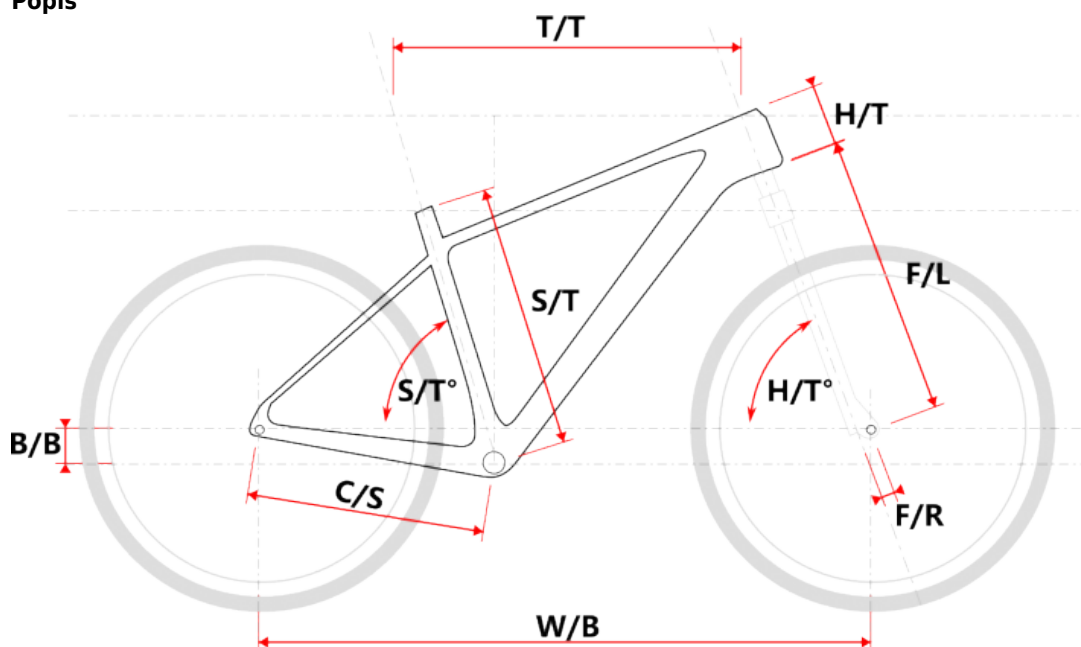

# APO LADY 29 AKCE šedé L

» Jízdní kola » Horská kola

číslo zboží	20246220
Model	APO
Určení	Dámské
Velikost rámu	L
Velikost rámu "	17 "
Průměr kol	29 "

Dostupnost na hlavním skladě: 2 ks

## Popis

Model	vel.	vel. "	W/B	S/T	S/T°	H/T	H/T °	C/S	B/B	F/R	F/L	T/T	Brakes
M509	S	15"	1089	381	73°	100	71°	450	60	43	490	596	Disc
M509	M	17"	1099	432	73°	100	71°	450	60	43	490	605	Disc
M509	L	19"	1124	483	73°	110	71°	450	60	43	490	630	Disc
M509	XL	21"	1152	533	73°	130	71°	450	60	43	490	657	Disc
M509-D	M	15"	1085	381	73°	120	71°	450	60	43	490	590	Disc
M509-D	L	17"	1090	432	73°	120	71°	450	60	43	490	595	Disc

## Parametry zboží

Model	APO
Modelový rok	2023
Průměr kol "	29 "
Velikost rámu	L
Určení	Dámské
Model Rámu	Maxbike M509-D
Vidlice	Suntour XCM HLO 29" disc
Řazení	S-ride M300 3x8
Počet rychlostí	3x8
Přehazovačka	S-Ride M300
Přesmykač	S-Ride M300
Kazeta	S-ride CS-M200 11-32z
Kličky	Prowheel MC-CQ02 42/32/22z 170mm
Řetěz	KMC Z8.3 8r
Brzdy	Zoom DB-330
Kotouče	Zoom H51 160mm
Zapletená kola	NH-2000 / Remerx RMX719
Pláště	Rubena Ocelot V85 29" 60-622
Hlavové složení	NECO H115-M1 semi-integrated 44mm
Představec	Maxbike C342 31,8 60mm
Řídítka	Maxbike ATB 31,8mm 720mm
Gripy	Velo 975 PD2
Sedlovka	Maxbike SP-C207 31.6/350mm
Sedlo	DDK MTB
Pedály	Feimin FP-872
Typ brzd	DISC