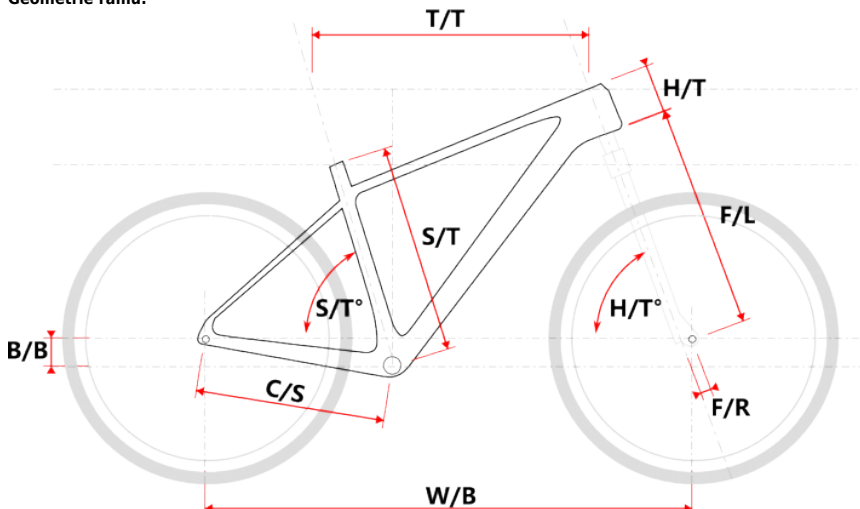

• Výkonné hydraulické brzdy Shimano pro spolehlivé zastavení

Brzdy Shimano BRTX805 s 160mm kotouči Shimano SMRT10 poskytují silný brzdny účinek a jistotu při sjezdech i v náročném terénu.

• Stabilní zapletená kola pro pohodovou jízdu

Geometrie rámu:

| Model | vel. | vel. " | W/B | S/T | S/T° | H/T | H/T° | C/S | B/B | F/R | F/L | T/T | Brakes |
|--------|------|--------|------|-----|------|-----|------|-----|-----|-----|-----|-----|--------|
| M509 | S | 15" | 1089 | 381 | 73° | 100 | 71° | 450 | 60 | 43 | 490 | 596 | Disc |
| M509 | M | 17" | 1099 | 432 | 73° | 100 | 71° | 450 | 60 | 43 | 490 | 605 | Disc |
| M509 | L | 19" | 1124 | 483 | 73° | 110 | 71° | 450 | 60 | 43 | 490 | 630 | Disc |
| M509 | XL | 21" | 1152 | 533 | 73° | 130 | 71° | 450 | 60 | 43 | 490 | 657 | Disc |
| M509-D | M | 15" | 1085 | 381 | 73° | 120 | 71° | 450 | 60 | 43 | 490 | 590 | Disc |
| M509-D | L | 17" | 1090 | 432 | 73° | 120 | 71° | 450 | 60 | 43 | 490 | 595 | Disc |