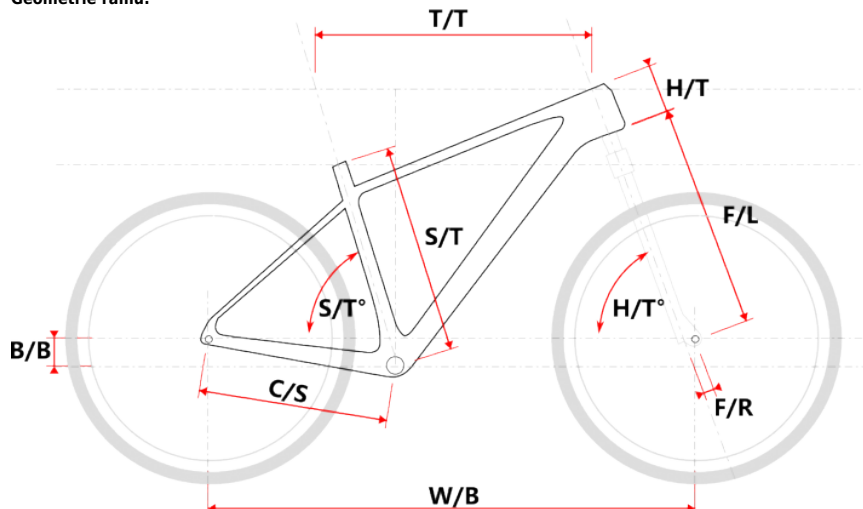

• Výkonné hydraulické brzdy Shimano pro spolehlivé zastavení

Brzdy Shimano BRTX805 s 160mm kotouči Shimano SMRT10 poskytují silný brzdny účinek a jistotu při sjezdech i v náročnějším terénu.

• Stabilní zapletená kola pro pohodovou jízdu

Geometrie rámu:

Model	vel.	vel. "	W/B	S/T	S/T°	H/T	H/T°	C/S	B/B	F/R	F/L	T/T	Brakes
M509	S	15"	1089	381	73°	100	71°	450	60	43	490	596	Disc
M509	M	17"	1099	432	73°	100	71°	450	60	43	490	605	Disc
M509	L	19"	1124	483	73°	110	71°	450	60	43	490	630	Disc
M509	XL	21"	1152	533	73°	130	71°	450	60	43	490	657	Disc
M509-D	M	15"	1085	381	73°	120	71°	450	60	43	490	590	Disc
M509-D	L	17"	1090	432	73°	120	71°	450	60	43	490	595	Disc