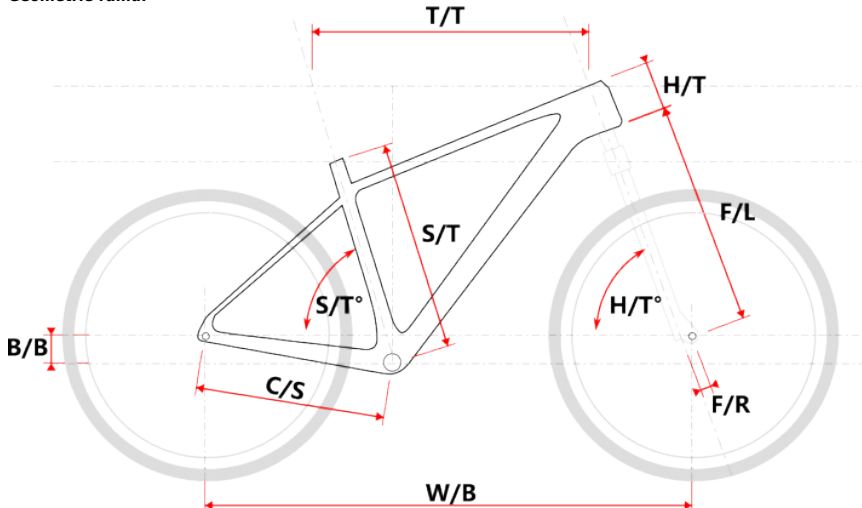

### Geometrie rámu:

Model	vel.	vel. "	W/B	S/T	S/T°	H/T	H/T°	C/S	B/B	F/R	F/L	T/T	Brakes
M509	S	15"	1089	381	73°	100	71°	450	60	43	490	596	Disc
M509	M	17"	1099	432	73°	100	71°	450	60	43	490	605	Disc
M509	L	19"	1124	483	73°	110	71°	450	60	43	490	630	Disc
M509	XL	21"	1152	533	73°	130	71°	450	60	43	490	657	Disc
M509-D	M	15"	1085	381	73°	120	71°	450	60	43	490	590	Disc
M509-D	L	17"	1090	432	73°	120	71°	450	60	43	490	595	Disc