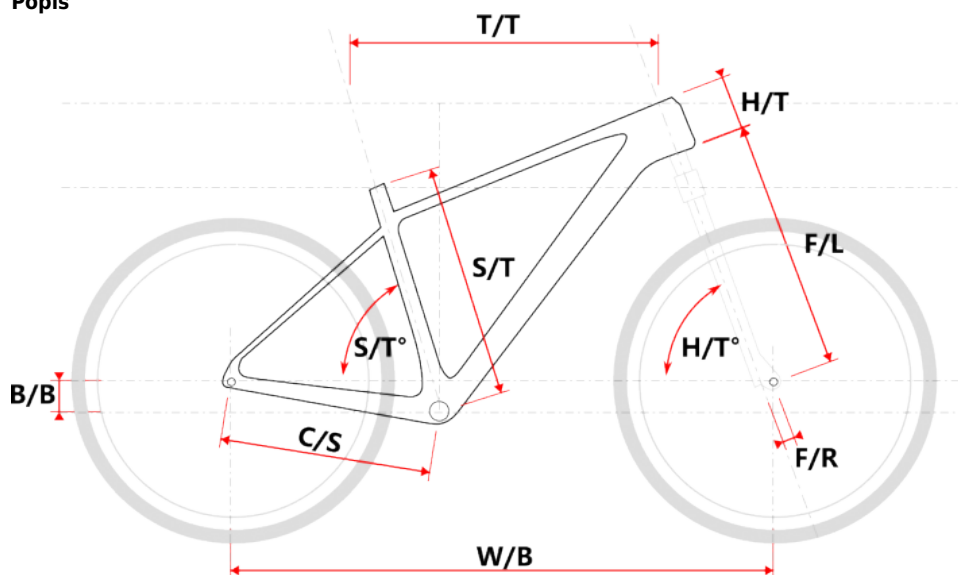

APO LADY 29 černé

» Jízdní kola » Horská kola

Popis

Model	vel.	vel. "	W/B	S/T	S/T°	H/T	H/T°	C/S	B/B	F/R	F/L	T/T	Brakes
M509	S	15"	1089	381	73°	100	71°	450	60	43	490	596	Disc
M509	M	17"	1099	432	73°	100	71°	450	60	43	490	605	Disc
M509	L	19"	1124	483	73°	110	71°	450	60	43	490	630	Disc
M509	XL	21"	1152	533	73°	130	71°	450	60	43	490	657	Disc
M509-D	M	15"	1085	381	73°	120	71°	450	60	43	490	590	Disc
M509-D	L	17"	1090	432	73°	120	71°	450	60	43	490	595	Disc

cm	150	155	160	165	170	175	180	185	190	195	200	> 200
MTB lady	M			L								

Číslo zboží	8810079
Model	APO
Určení	Dámské
Průměr kol	29 "

Dostupnost na hlavním skladě: 3 ks

Parametry zboží

Model	APO
Modelový rok	2023
Průměr kol "	29 "
Určení	Dámské
Model Rámu	Maxbike M509-D
Vidlice	Suntour XCE28 29"
Řazení	Shimano STEF500 3x8
Počet rychlostí	3x8
Přehazovačka	Shimano Acera RD-M3020
Přesmykač	Shimano FDY500
Kazeta	Shimano HG31 11-32z
Klíky	Prowheel MTB TC-CQ02 42/32/22z 170mm
Řetěz	KMC Z8.3 8r
Brzdy	Zoom DB-330
Kotouče	Zoom HS1 160mm
Zapletená kola	NH-2000 / Remerx Dragon 622
Pláště	Rubena Ocelot V85 29" 60-622
Hlavové složení	NECO H115-M1 semi-integrated 44mm
Představec	Maxbike C342 31,8 60mm
Řídítka	Maxbike ATB 31,8mm 720mm
Gripy	Velo 975 PD2
Sedlovka	Maxbike SP- C207 31.6/350mm
Sedlo	DDK MTB
Pedály	Feimin FP-872
Typ brzd	DISC