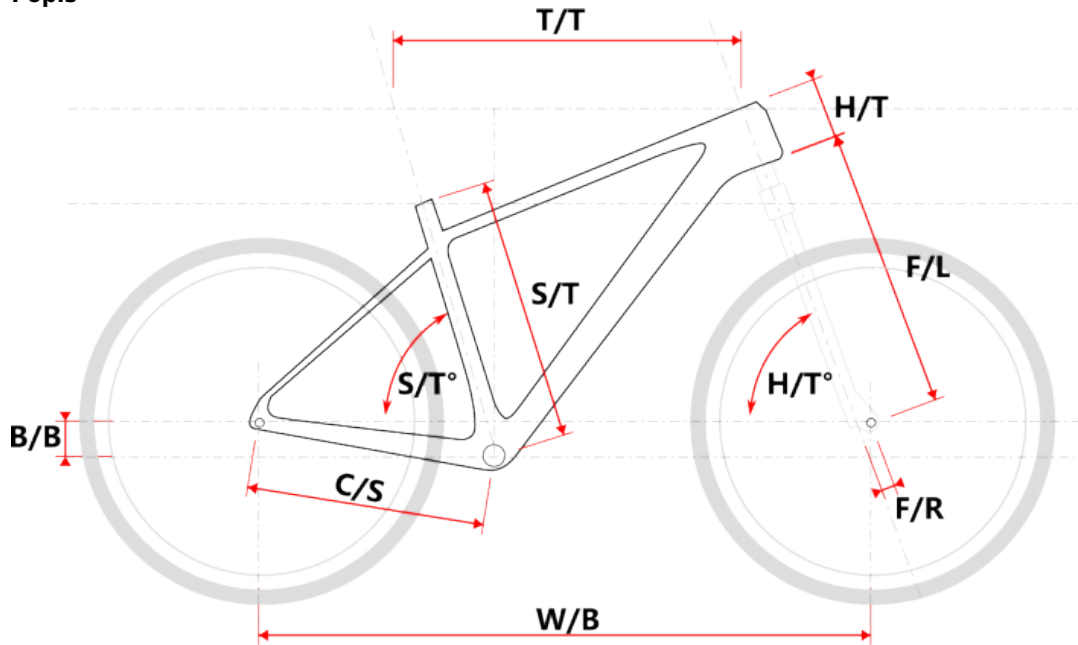

APO LADY 29 černé L

» Jízdní kola » Horská kola

číslo zboží	7356218
Model	APO
Určení	Dámské
Velikost rámu	L
Velikost rámu "	17 "
Průměr kol	29 "

Dostupnost na hlavním skladě: 1 ks

APO LADY 29 černé L

» Jízdní kola » Horská kola

Popis

Model	vel.	vel. "	W/B	S/T	S/T°	H/T	H/T °	C/S	B/B	F/R	F/L	T/T	Brakes
M509	S	15"	1089	381	73°	100	71°	450	60	43	490	596	Disc
M509	M	17"	1099	432	73°	100	71°	450	60	43	490	605	Disc
M509	L	19"	1124	483	73°	110	71°	450	60	43	490	630	Disc
M509	XL	21"	1152	533	73°	130	71°	450	60	43	490	657	Disc
M509-D	M	15"	1085	381	73°	120	71°	450	60	43	490	590	Disc
M509-D	L	17"	1090	432	73°	120	71°	450	60	43	490	595	Disc

Parametry zboží

Model	APO
Modelový rok	2023
Průměr kol "	29 "
Velikost rámu	L
Určení	Dámské
Model Rámu	Maxbike M509-D
Vidlice	Suntour XCE28 29"
Řazení	Shimano STEF500 3x8
Počet rychlostí	3x8
Přehazovačka	Shimano Acera RD-M3020
Přesmykač	Shimano FDTY500
Kazeta	Shimano HG31 11-32z
Kliky	Prowheel MTB TC-CQ02 42/32/22z 170mm
Řetěz	KMC Z8.3 8r
Brzdy	Zoom DB-330
Kotouče	Zoom HS1 160mm
Zapletená kola	NH-2000 / Remerx Dragon 622
Pláště	Rubena Ocelot V85 29" 60-622
Hlavové složení	NECO H115-M1 semi-integrated 44mm
Představec	Maxbike C342 31,8 60mm
Řídítka	Maxbike ATB 31,8mm 720mm
Gripy	Velo 975 PD2
Sedlovka	Maxbike SP-C207 31.6/350mm
Sedlo	DDK MTB
Pedály	Feimin FP-872
Typ brzd	DISC