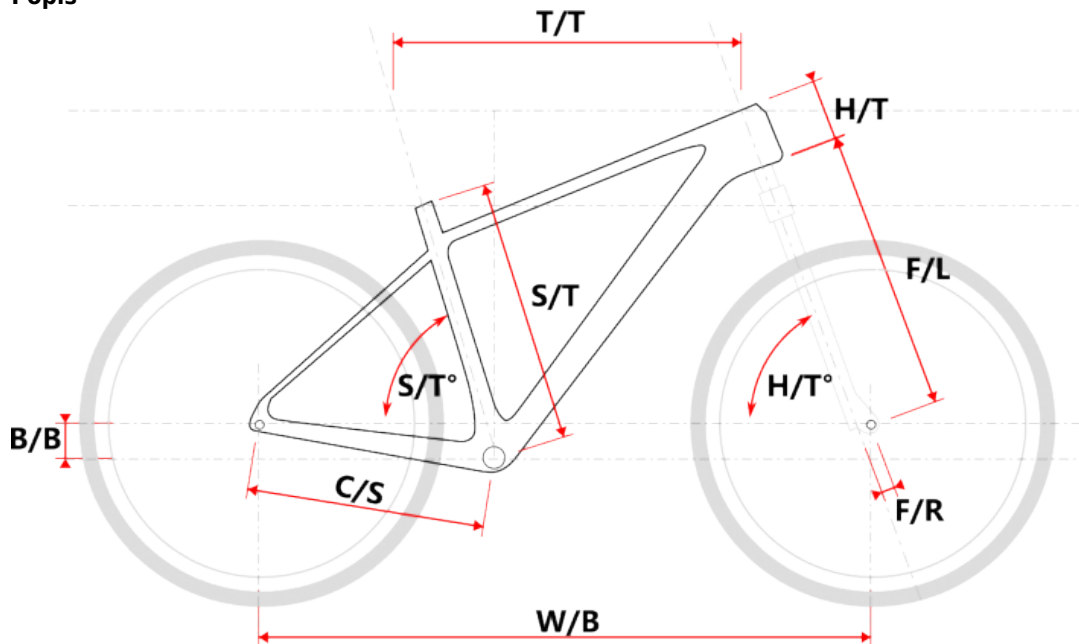

APO LADY 29 černé M

» Jízdní kola » Horská kola

číslo zboží	7356217
Model	APO
Určení	Dámské
Velikost rámu	M
Velikost rámu "	15 "
Průměr kol	29 "

Dostupnost na hlavním skladě: 2 ks

APO LADY 29 černé M

» Jízdní kola » Horská kola

Popis

Model	vel.	vel. "	W/B	S/T	S/T°	H/T	H/T °	C/S	B/B	F/R	F/L	T/T	Brakes
M509	S	15"	1089	381	73°	100	71°	450	60	43	490	596	Disc
M509	M	17"	1099	432	73°	100	71°	450	60	43	490	605	Disc
M509	L	19"	1124	483	73°	110	71°	450	60	43	490	630	Disc
M509	XL	21"	1152	533	73°	130	71°	450	60	43	490	657	Disc
M509-D	M	15"	1085	381	73°	120	71°	450	60	43	490	590	Disc
M509-D	L	17"	1090	432	73°	120	71°	450	60	43	490	595	Disc

Parametry zboží

Model	APO
Modelový rok	2023
Průměr kol "	29 "
Velikost rámu	M
Určení	Dámské
Model Rámu	Maxbike M509-D
Vidlice	Suntour XCE28 29"
Řazení	Shimano STEF500 3x8
Počet rychlostí	3x8
Přehazovačka	Shimano Acera RD-M3020
Přesmykač	Shimano FDTY500
Kazeta	Shimano HG31 11-32z
Kliky	Prowheel MTB TC-CQ02 42/32/22z 170mm
Řetěz	KMC Z8.3 8r
Brzdy	Zoom DB-330
Kotouče	Zoom HS1 160mm
Zapletená kola	NH-2000 / Remerx Dragon 622
Pláště	Rubena Ocelot V85 29" 60-622
Hlavové složení	NECO H115-M1 semi-integrated 44mm
Představec	Maxbike C342 31,8 60mm
Řídítka	Maxbike ATB 31,8mm 720mm
Gripy	Velo 975 PD2
Sedlovka	Maxbike SP-C207 31.6/350mm
Sedlo	DDK MTB
Pedály	Feimin FP-872
Typ brzd	DISC