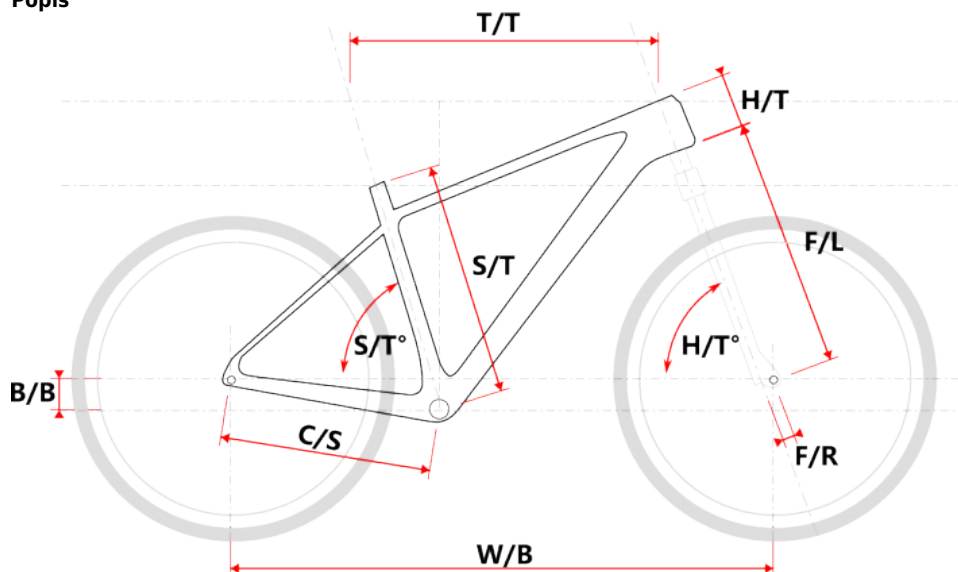

## Popis

Model	vel.	vel. "	W/B	S/T	S/T°	H/T	H/T°	C/S	B/B	F/R	F/L	T/T	Brakes
M509	S	15"	1089	381	73°	100	71°	450	60	43	490	596	Disc
M509	M	17"	1099	432	73°	100	71°	450	60	43	490	605	Disc
M509	L	19"	1124	483	73°	110	71°	450	60	43	490	630	Disc
M509	XL	21"	1152	533	73°	130	71°	450	60	43	490	657	Disc
M509-D	M	15"	1085	381	73°	120	71°	450	60	43	490	590	Disc
M509-D	L	17"	1090	432	73°	120	71°	450	60	43	490	595	Disc

cm	150	155	160	165	170	175	180	185	190	195	200	> 200
<b>MTB lady</b>	M											
				L								

Číslo zboží	8810082
Model	APO
Určení	Dámské
Průměr kol	29 "

Dostupnost na hlavním skladě: 4 ks

## Parametry zboží

Model	APO
Modelový rok	2023
Průměr kol "	29 "
Určení	Dámské
Model Rámu	Maxbike M509-D
Vidlice	Suntour XCE28 29"
Řazení	Shimano STEF500 3x8
Počet rychlostí	3x8
Přehazovačka	Shimano Acera RD-M3020
Přesmykač	Shimano FDTY500
Kazeta	Shimano HG31 11-32z
Klíky	Prowheel MTB TC-CQ02 42/32/22z 170mm
Řetěz	KMC Z8.3 8r
Brzdy	Zoom DB-330
Kotouče	Zoom HS1 160mm
Zapletená kola	NH-2000 / Remerx Dragon 622
Pláště	Rubena Ocelot V85 29" 60-622
Hlavové složení	NECO H115-M1 semi-integrated 44mm
Představec	Maxbike C342 31,8 60mm
Řídítka	Maxbike ATB 31,8mm 720mm
Gripy	Velo 975 PD2
Sedlovka	Maxbike SP-C207 31.6/350mm
Sedlo	DDK MTB
Pedály	Feimin FP-872
Typ brzd	DISC