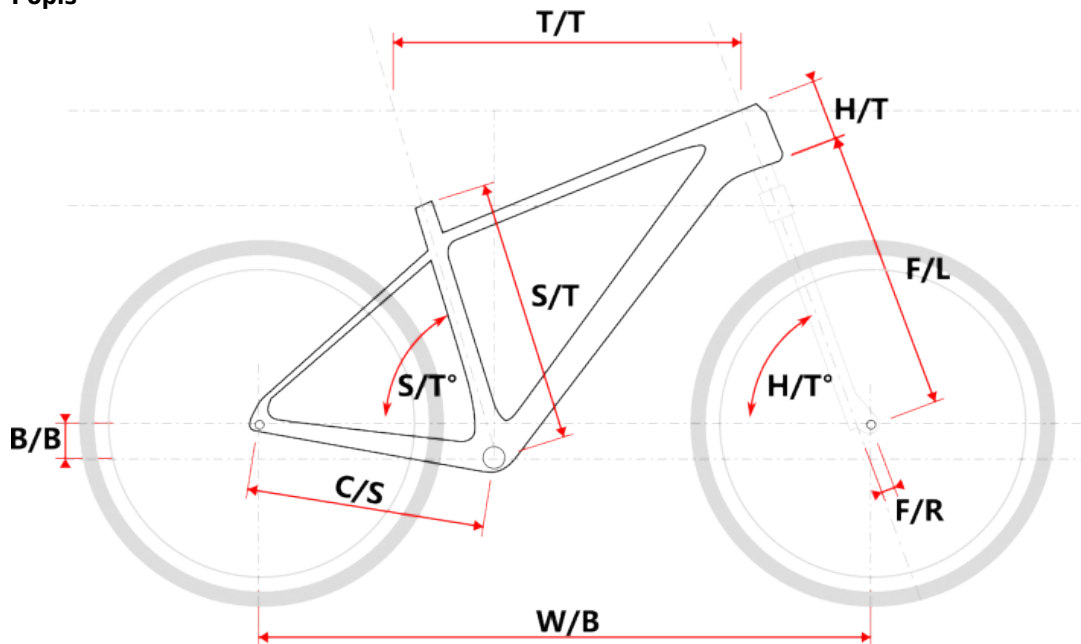

# APO LADY 29 fialové L

» Jízdní kola » Horská kola

číslo zboží	7356224
Model	APO
Určení	Dámské
Velikost rámu	L
Velikost rámu "	17 "
Průměr kol	29 "

Dostupnost na hlavním skladě: 4 ks

## Popis

Model	vel.	vel. "	W/B	S/T	S/T°	H/T	H/T °	C/S	B/B	F/R	F/L	T/T	Brakes
M509	S	15"	1089	381	73°	100	71°	450	60	43	490	596	Disc
M509	M	17"	1099	432	73°	100	71°	450	60	43	490	605	Disc
M509	L	19"	1124	483	73°	110	71°	450	60	43	490	630	Disc
M509	XL	21"	1152	533	73°	130	71°	450	60	43	490	657	Disc
M509-D	M	15"	1085	381	73°	120	71°	450	60	43	490	590	Disc
M509-D	L	17"	1090	432	73°	120	71°	450	60	43	490	595	Disc

## Parametry zboží

Model	APO
Modelový rok	2023
Průměr kol "	29 "
Velikost rámu	L
Určení	Dámské
Model Rámu	Maxbike M509-D
Vidlice	Suntour XCE28 29"
Řazení	Shimano STEF500 3x8
Počet rychlostí	3x8
Přehazovačka	Shimano Acera RD-M3020
Přesmykač	Shimano FDTY500
Kazeta	Shimano HG31 11-32z
Kliky	Prowheel MTB TC-CQ02 42/32/22z 170mm
Řetěz	KMC Z8.3 8r
Brzdy	Zoom DB-330
Kotouče	Zoom HS1 160mm
Zapletená kola	NH-2000 / Remerx Dragon 622
Pláště	Rubena Ocelot V85 29" 60-622
Hlavové složení	NECO H115-M1 semi-integrated 44mm
Představec	Maxbike C342 31,8 60mm
Řídítka	Maxbike ATB 31,8mm 720mm
Gripy	Velo 975 PD2
Sedlovka	Maxbike SP-C207 31.6/350mm
Sedlo	DDK MTB
Pedály	Feimin FP-872
Typ brzd	DISC