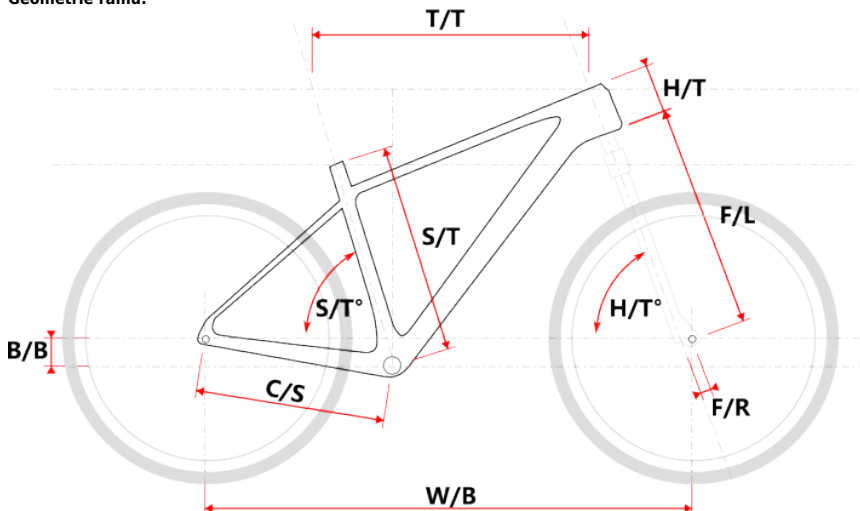

• Výkonné hydraulické brzdy Shimano pro spolehlivé zastavení

Brzdy Shimano BRTX805 s 160mm kotouči Shimano SMRT10 poskytují silný brzdny účinek a jistotu při sjezdech i v náročném terénu.

• Stabilní zapletená kola pro pohodovou jízdu

Geometrie rámu:

Model	vel.	vel. "	W/B	S/T	S/T°	H/T	H/T°	C/S	B/B	F/R	F/L	T/T	Brakes
M509	S	15"	1089	381	73°	100	71°	450	60	43	490	596	Disc
M509	M	17"	1099	432	73°	100	71°	450	60	43	490	605	Disc
M509	L	19"	1124	483	73°	110	71°	450	60	43	490	630	Disc
M509	XL	21"	1152	533	73°	130	71°	450	60	43	490	657	Disc
M509-D	M	15"	1085	381	73°	120	71°	450	60	43	490	590	Disc
M509-D	L	17"	1090	432	73°	120	71°	450	60	43	490	595	Disc

Parametry zboží

Model	APO
Modelový rok	2024
Průměr kol "	29 "
Velikost rámu	L
Určení	Dámské
Model Rámu	Maxbike M509-D
Vidlice	ZOOM 565D AMS 29"
Řazení	Shimano Altus SLM315
Počet rychlostí	3x8
Přehazovačka	Shimano Altus RDM310
Přesmykač	S-ride FD-M300
Kazeta	Shimano HG31 11-32z
Kliky	Shimano FC-TY301
Řetěz	KMC Z8.3 8sp.
Brzdy	Shimano BRTX805
Kotouče	Shimano SMRT10 160mm
Zapletená kola	Shimano HB-TX505/E-Rocky
Pláště	Rubena Ocelot V85 54-622
Gripy	Velo 311
Sedlo	DDK MTB
Pedály	Feimin FP-872
Typ brzd	DISC