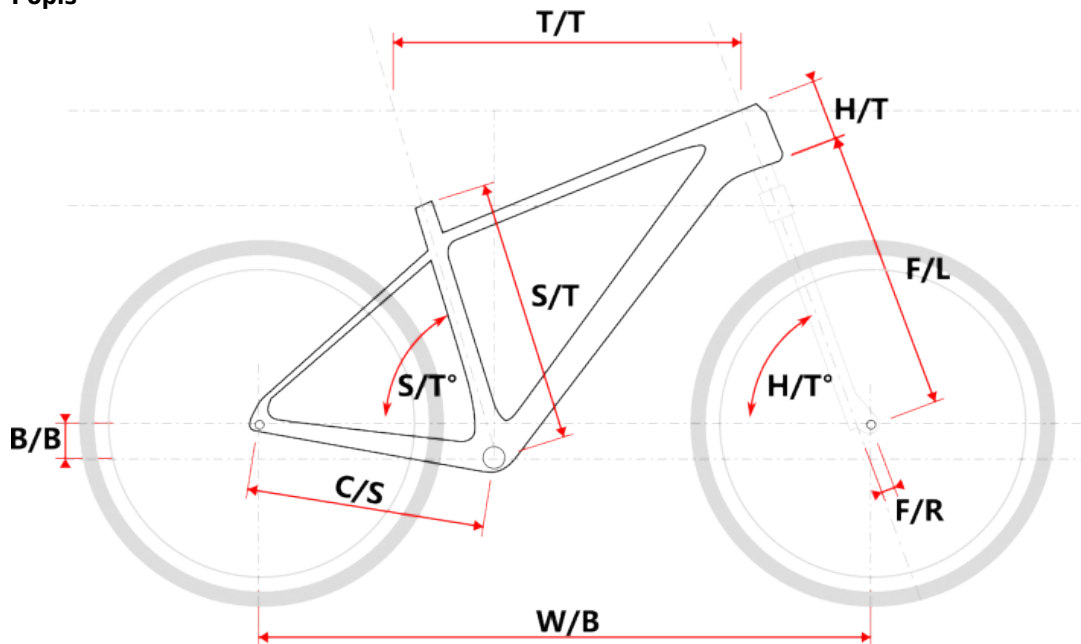

# APO LADY 29 fialové M

» Jízdní kola » Horská kola

číslo zboží	7356223
Model	APO
Určení	Dámské
Velikost rámu	M
Velikost rámu "	15 "
Průměr kol	29 "

Dostupnost na hlavním skladě: **Není skladem**

## Popis

Model	vel.	vel. "	W/B	S/T	S/T°	H/T	H/T °	C/S	B/B	F/R	F/L	T/T	Brakes
M509	S	15"	1089	381	73°	100	71°	450	60	43	490	596	Disc
M509	M	17"	1099	432	73°	100	71°	450	60	43	490	605	Disc
M509	L	19"	1124	483	73°	110	71°	450	60	43	490	630	Disc
M509	XL	21"	1152	533	73°	130	71°	450	60	43	490	657	Disc
M509-D	M	15"	1085	381	73°	120	71°	450	60	43	490	590	Disc
M509-D	L	17"	1090	432	73°	120	71°	450	60	43	490	595	Disc

## Parametry zboží

Model	APO
Modelový rok	2023
Průměr kol "	29 "
Velikost rámu	M
Určení	Dámské
Model Rámu	Maxbike M509-D
Vidlice	Suntour XCE28 29"
Řazení	Shimano STEF500 3x8
Počet rychlostí	3x8
Přehazovačka	Shimano Acera RD-M3020
Přesmykač	Shimano FDTY500
Kazeta	Shimano HG31 11-32z
Kliky	Prowheel MTB TC-CQ02 42/32/22z 170mm
Řetěz	KMC Z8.3 8r
Brzdy	Zoom DB-330
Kotouče	Zoom HS1 160mm
Zapletená kola	NH-2000 / Remerx Dragon 622
Pláště	Rubena Ocelot V85 29" 60-622
Hlavové složení	NECO H115-M1 semi-integrated 44mm
Představec	Maxbike C342 31,8 60mm
Řídítka	Maxbike ATB 31,8mm 720mm
Gripy	Velo 975 PD2
Sedlovka	Maxbike SP-C207 31.6/350mm
Sedlo	DDK MTB
Pedály	Feimin FP-872
Typ brzd	DISC