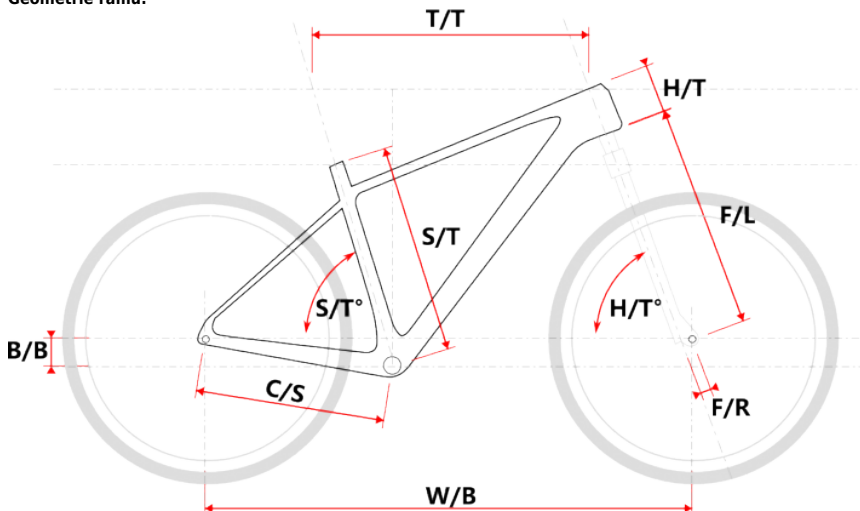

• Výkonné hydraulické brzdy Shimano pro spolehlivé zastavení

Brzdy Shimano BRTX805 s 160mm kotouči Shimano SMRT10 poskytují silný brzdny účinek a jistotu při sjezdech i v náročném terénu.

• Stabilní zapletená kola pro pohodovou jízdu

Geometrie rámu:

Model	vel.	vel. "	W/B	S/T	S/T°	H/T	H/T°	C/S	B/B	F/R	F/L	T/T	Brakes
M509	S	15"	1089	381	73°	100	71°	450	60	43	490	596	Disc
M509	M	17"	1099	432	73°	100	71°	450	60	43	490	605	Disc
M509	L	19"	1124	483	73°	110	71°	450	60	43	490	630	Disc
M509	XL	21"	1152	533	73°	130	71°	450	60	43	490	657	Disc
M509-D	M	15"	1085	381	73°	120	71°	450	60	43	490	590	Disc
M509-D	L	17"	1090	432	73°	120	71°	450	60	43	490	595	Disc

Parametry zboží

Model	APO
Modelový rok	2024
Průměr kol "	29 "
Velikost rámu	M
Určení	Dámské
Model Rámu	Maxbike M509-D
Vidlice	ZOOM 565D AMS 29"
Řazení	Shimano Altus SLM315
Počet rychlostí	3x8
Přehazovačka	Shimano Altus RDM310
Přesmykač	S-ride FD-M300
Kazeta	Shimano HG31 11-32z
Kliky	Shimano FC-TY301
Řetěz	KMC Z8.3 8sp.
Brzdy	Shimano BRTX805
Kotouče	Shimano SMRT10 160mm
Zapletená kola	Shimano HB-TX505/E-Rocky
Pláště	Rubena Ocelot V85 54-622
Gripy	Velo 311
Sedlo	DDK MTB
Pedály	Feimin FP-872
Typ brzd	DISC